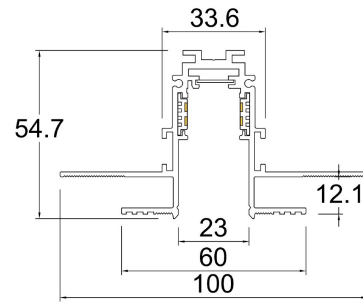

Eficiencia energética:

CÓDIGO:	Flujo luminoso real (lm)	Potencia (W)	Eficacia real (lm/W)
MT 5105 N BC V	289	7.2	39.97

Corriente de entrada:

Potencia (W)	Corriente de entrada
7.2	0.06 A

Fotometrías:

Magnetrack Pro Lineal
Dirigible 15W 30°

Dimensiones del producto:

Lineal Dirigible 15W

Imágenes del producto:

Accesorios Magnettrack Pro:

AC5641N

Riel magnético 1m

Micro riel magnético 1m para empotrar

Riel magnético 2m

Micro riel magnético 2m para empotrar

AC5642N

AC5643N

Riel magnético 3m

Micro riel magnético 3m para empotrar

AC5710N

Conector tipo codo

Conector tipo codo para cambios de dirección en la misma superficie.(Suspende/ sobreponer)