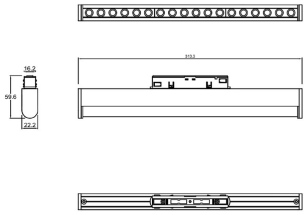

Eficiencia energética:

CÓDIGO:	Flujo luminoso real (lm)	Potencia (W)	Eficacia real (lm/W)
MT 5105 N BC V	289	7.2	39.97

Corriente de entrada:

Potencia (W)	Corriente de entrada
7.2	0.06 A

Fotometrías:

Magnetrack Pro Lineal
Dirigible 15W 30°

Dimensiones del producto:

Lineal Dirigible 15W

Imágenes del producto:

Accesorios Magnettrack Pro:

AC5641N

Riel magnético 1m

Micro riel magnético 1m para empotrar

Riel magnético 2m