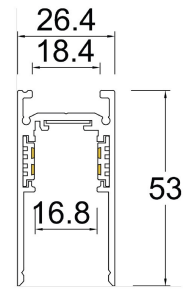

Eficiencia energética:

CÓDIGO:	Flujo luminoso real (lm)	Potencia (W)	Eficacia real (lm/W)
MT 5105 N BC V	289	7.2	39.97

Corriente de entrada:

Potencia (W)	Corriente de entrada
7.2	0.06 A

Fotometrías:

Magnetrack Pro Lineal
Dirigible 15W 30°

AC5640N

Tapa para riel

(Sobreponer/ suspender)

AC5730N

Riel Magnético 1m sobreponer/ suspender

Riel magnético de 1m (Sobreponer/ suspender)

AC5741N

Riel Magnético 2m sobreponer/ suspender