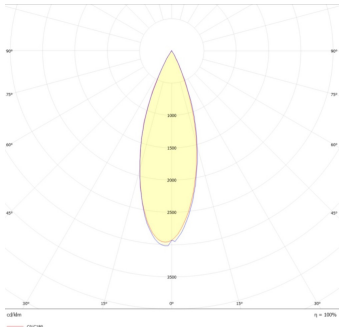

Matriz de producto:

Información del pedido:

Ejemplo de construcción de código:
MT 5105 N BC V

Aplicación	Consec.	Color	TCC	Tensión
MT	5105	N- Negro	BC- 3000K	V- 48VDC

Potencia	Flujo luminoso nominal	Control	IRC	Ángulo	Tipo
15W	1200	ON/OFF	90	30°	Lineal

Eficiencia energética:

CÓDIGO:	Flujo luminoso real (lm)	Potencia (W)	Eficacia real (lm/W)
MT 5105 N BC V	289	7.2	39.97

Corriente de entrada:

Potencia (W)	Corriente de entrada
7.2	0.06 A

Fotometrías:

Magnetrack Pro Lineal
Dirigible 15W 30°