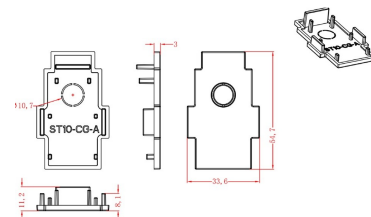

Dimensiones del producto:

Lineal Dirigible 15W

Imágenes del producto:

Accesorios Magnettrack Pro:

AC5641N

Riel magnético 1m

Micro riel magnético 1m para empotrar

Riel magnético 2m

Riel magnético de 2m (Sobreponer/ suspender)

AC5742N

Riel Magnético 3m sobreponer/ suspender

Riel magnético de 3m (Sobreponer/ suspender)

AC5743N

Kit de suspensión

Kit de suspensión (Suspender)

AC5745

Accesorio conector codo

Accesorio conector (Empotrar)

AC5610N

Accesorio conector codo externo

Accesorio conector (Empotrar)

AC5612N

Tapa para riel

Tapa para riel (Empotrar)

AC5630N

Accesorios Vector System:

Accesorio conector codo interno

Accesorio conector (Empotrar)

AC5611N

Descargables:

[Ir a sección descargables](#)

CONSTRULITA[®]
EL SENTIDO DE LA LUZ