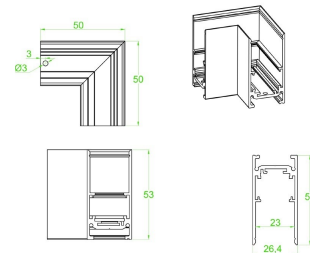

Dimensiones del producto:

Lineal Dirigible 15W

Imágenes del producto:

Accesorios Magnettrack Pro:

AC5641N

Riel magnético 1m

Micro riel magnético 1m para empotrar

Riel magnético 2m

Micro riel magnético 2m para empotrar

AC5642N

AC5643N

Riel magnético 3m

Micro riel magnético 3m para empotrar

AC5710N

Conector tipo codo

Conector tipo codo para cambios de dirección en la misma superficie.(Suspende/ sobreponer)