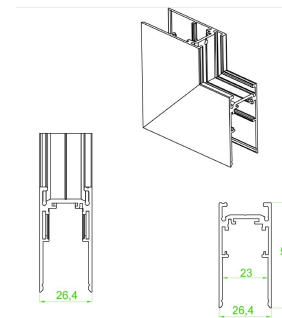

Dimensiones del producto:

Lineal Dirigible 15W

Imágenes del producto:

Accesorios Magnettrack Pro:

AC5641N

Riel magnético 1m

Micro riel magnético 1m para empotrar

Riel magnético 2m

Micro riel magnético 2m para empotrar

AC5642N

AC5643N

Riel magnético 3m

Micro riel magnético 3m para empotrar

AC5710N

Conector tipo codo

Conector tipo codo para cambios de dirección en la misma superficie.(Suspende/ sobreponer)

Conector tipo codo interno

Conector tipo codo para cambios de dirección en dos superficies internas. (Suspender/ sobreponer)

AC5711N

Conector tipo codo externo

Conector tipo codo para cambios de dirección en dos superficies externas. (Suspender/ sobreponer)