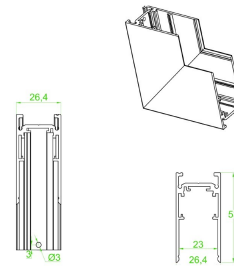

Dimensiones del producto:

Lineal Dirigible 15W

Imágenes del producto:

Accesorios Magnettrack Pro:

AC5641N

Riel magnético 1m

Micro riel magnético 1m para empotrar

Riel magnético 2m

Micro riel magnético 2m para empotrar

AC5642N

AC5643N

Riel magnético 3m

Micro riel magnético 3m para empotrar

AC5710N

Conector tipo codo

Conector tipo codo para cambios de dirección en la misma superficie.(Suspende/ sobreponer)

Conector tipo codo interno

Conector tipo codo para cambios de dirección en dos superficies internas. (Suspender/ sobreponer)

AC5711N

Conector tipo codo externo

Conector tipo codo para cambios de dirección en dos superficies externas. (Suspender/ sobreponer)