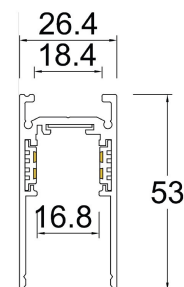

Eficiencia energética:

CÓDIGO:	Flujo luminoso real (lm)	Potencia (W)	Eficacia real (lm/W)
MT 5105 N BC V	289	7.2	39.97

Corriente de entrada:

Potencia (W)	Corriente de entrada
7.2	0.06 A

Fotometrías:

Magnetrack Pro Lineal
Dirigible 15W 30°

AC5640N

Tapa para riel

(Sobreponer/ suspender)

AC5730N

Riel Magnético 1m sobreponer/ suspender

Riel magnético de 1m (Sobreponer/ suspender)

AC5741N

Riel Magnético 2m sobreponer/ suspender