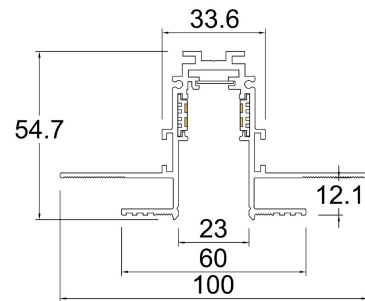

Certificaciones:

Garantía:

5 Años

Datos técnicos generales:

Fuente de Luz	LED integrado
Flujo luminoso nominal (lm)	1,200lm
Eficiencia nominal (lm/W)	>80/lmW
TCC	3000K
IRC	>90
Ángulo de apertura	30°
Potencia	15W
Tensión	48VDC
Frecuencia de operación	NA (Según driver disponible)
Factor de potencia	NA (Según driver disponible)
Distorsión de armónicos (THD)	NA (Según driver disponible)
Temperatura de operación	-20° a 50°C
Driver	Remoto (No incluido)
Protocolo de control	ON/OFF
Vida promedio / Tipo de vida	30,000h L70 (Según drivers disponibles)
Material del cuerpo	Aluminio/ PC/ Cristal
Material de la óptica / difusor	PMMA/ PC/ Cristal
Acabado	Pintura electrostática
Color	Negro
IP	20
Tipo de instalación	Empotrado Riel
Tipo de producto	Tracklight

Eficiencia energética:

CÓDIGO:	Flujo luminoso real (lm)	Potencia (W)	Eficacia real (lm/W)
MT 5105 N BC V	289	7.2	39.97

Corriente de entrada:

Potencia (W)	Corriente de entrada
7.2	0.06 A

Fotometrías:

Magnetrack Pro Lineal
Dirigible 15W 30°

Dimensiones del producto:

Lineal Dirigible 15W

Imágenes del producto:

Accesorios Magnettrack Pro:

AC5641N

Riel magnético 1m

Micro riel magnético 1m para empotrar

Riel magnético 2m