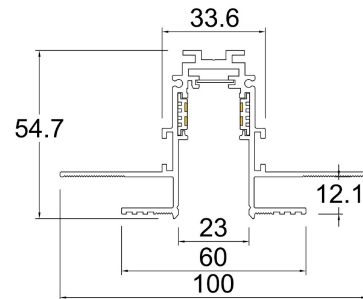

Eficiencia energética:

CÓDIGO:	Flujo luminoso real (lm)	Potencia (W)	Eficacia real (lm/W)
MT 5105 N BC V	289	7.2	39.97

Corriente de entrada:

Potencia (W)	Corriente de entrada
7.2	0.06 A

Fotometrías:

Magnetrack Pro Lineal
Dirigible 15W 30°

Dimensiones del producto:

Lineal Dirigible 15W

Imágenes del producto:

Accesorios Magnettrack Pro:

AC5641N

Riel magnético 1m

Micro riel magnético 1m para empotrar

Riel magnético 2m

Micro riel magnético 2m para empotrar

AC5642N

AC5643N

Riel magnético 3m

Micro riel magnético 3m para empotrar

AC5710N

Conector tipo codo

Conector tipo codo para cambios de dirección en la misma superficie.(Suspende/ sobreponer)