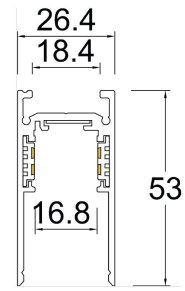

### Tapa para riel

(Sobreponer/ suspender)

**AC5730N**

### Riel Magnético 1m sobreponer/ suspender

Riel magnético de 1m (Sobreponer/ suspender)

**AC5741N**

**Riel Magnético 2m sobreponer/ suspender**

Riel magnético de 2m (Sobreponer/ suspender)

**AC5742N**

**Riel Magnético 3m sobreponer/ suspender**