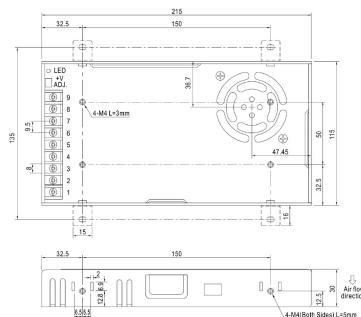

Driver 150W

Driver de 150W 48V

AC78150

Driver 200W

Driver de 200W 48V

AC78200

Driver 350W

Driver de 350W 48V

AC78350