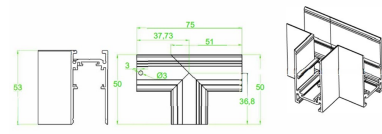

Accesorio conector tipo T

Accesorio conector T (Suspender/ sobreponer)

AC5637N

Accesorio conector tipo X

Accesorio conector X (Suspender/ sobreponer)

AC5638N

Accesorio conector tipo T

Accesorio conector (Empotrar)

AC5639N