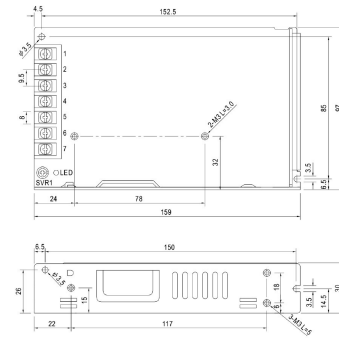

Driver 150W

Driver de 150W 48V

AC78150

Driver 200W

Driver de 200W 48V

AC78200

Driver 350W

Driver de 350W 48V

AC78350