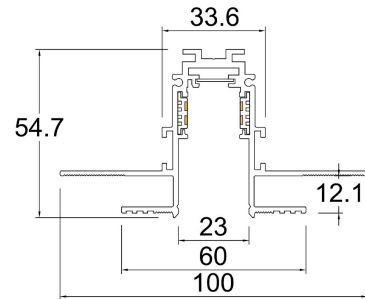

Dimensiones del producto:

Lineal Dirigible 10W

Imágenes del producto:

Accesorios Magnettrack Pro:

AC5641N

Riel magnético 1m

Micro riel magnético 1m para empotrar