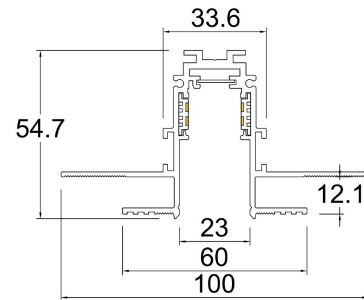

Riel magnético 2m

Micro riel magnético 2m para empotrar

AC5642N