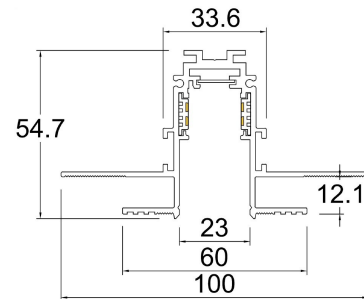

### Datos técnicos generales:

Fuente de Luz	LED integrado
Flujo luminoso nominal (lm)	700lm
Eficiencia nominal (lm/W)	>70lm/W
TCC	3000K
IRC	>90
Ángulo de apertura	90°
Potencia	10W
Tensión	48VDC
Frecuencia de operación	NA (Según driver disponible)
Factor de potencia	NA (Según driver disponible)
Distorsión de armónicos (THD)	NA (Según driver disponible)
Temperatura de operación	-20° a 50°C
Driver	Remoto (No incluido)
Protocolo de control	ON/OFF
Vida promedio / Tipo de vida	30,000h L70 (Según drivers disponibles)
Material del cuerpo	Aluminio/ PC/ Cristal
Material de la óptica / difusor	PMMA/ PC/ Cristal
Acabado	Pintura electrostática
Color	Negro
IP	20
Tipo de instalación	Empotrado Riel
Tipo de producto	Tracklight

## Dimensiones del producto:

Lineal Dirigible 10W

## Riel magnético 1m

Micro riel magnético 1m para empotrar

### Riel magnético 2m

Micro riel magnético 2m para empotrar

**AC5642N**

**AC5643N**