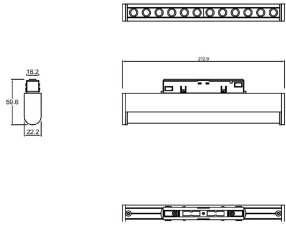

## Dimensiones del producto:

Lineal Dirigible 10W