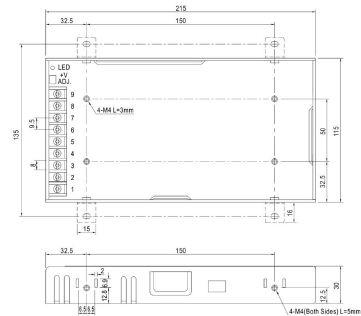

Driver 150W

Driver de 150W 48V

AC78150

Driver 200W

Driver de 200W 48V

AC78200

Driver 350W

Driver de 350W 48V

AC78350