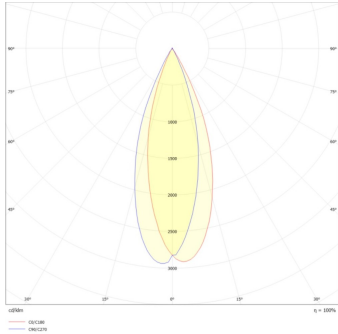

Fotometrías:

Magnettrack Pro Lineal
Dirigible 10W 30°