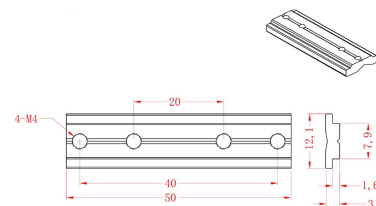

Conector eléctrico driver/ micro riel

Conector eléctrico para energizar el micro riel.

AC5531

Conector eléctrico entre rieles

Accesorio de interconexión

AC5532

Conector de Rieles

Accesorio para interconectar rieles (Empotrar)

AC5631N