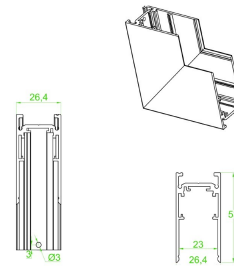

15W 110°

Dimensiones del producto:

Lineal 15W

Imágenes del producto:

Accesorios Magnetrack Pro:

Riel magnético 1m

Micro riel magnético 1m para empotrar

AC5641N

Riel magnético 2m

Micro riel magnético 2m para empotrar

AC5642N

AC5643N

Riel magnético 3m

Micro riel magnético 3m para empotrar

AC5710N

Conector tipo codo

Conector tipo codo para cambios de dirección en la misma superficie.(Suspende/ sobreponer)

Conector tipo codo interno

Conector tipo codo para cambios de dirección en dos superficies internas. (Suspender/ sobreponer)