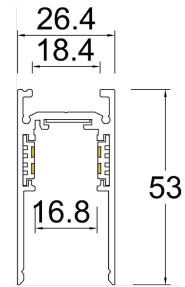

Riel Magnético 2m sobreponer/ suspender

Riel magnético de 2m (Sobreponer/ suspender)

AC5742N