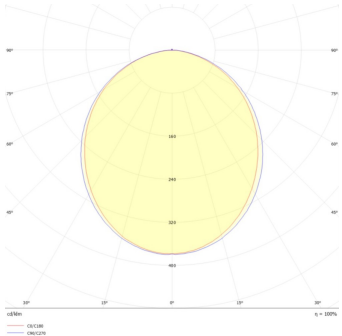

Matriz de producto:

Información del pedido:

Ejemplo de construcción de código:
MT 5102 N BC V

Aplicación	Consec.	Color	TCC	Tensión
MT	5102	N- Negro	BC- 3000K	V- 48VDC

Potencia	Flujo luminoso nominal	Control	IRC	Ángulo	Tipo
15W	570	ON/OFF	90	110°	Lineal 2

Eficiencia energética:

CÓDIGO:	Flujo luminoso real (lm)	Potencia (W)	Eficacia real (lm/W)
MT 5102 N BC V	289	7.2	39.97

Corriente de entrada:

Potencia (W)	Corriente de entrada
7.2	0.06 A

Fotometrías:

Magnettrack Pro Lineal