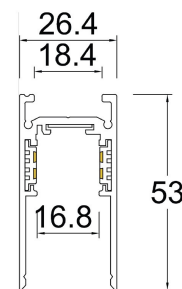

AC5638N

Accesorio conector tipo T

Accesorio conector (Empotrar)

AC5639N

Accesorio conector tipo X

Accesorio conector (Empotrar)

AC5640N

Tapa para riel

(Sobreponer/ suspender)

AC5730N

Riel Magnético 1m sobreponer/ suspender

Riel magnético de 1m (Sobreponer/ suspender)

AC5741N

Riel Magnético 2m sobreponer/ suspender

Riel magnético de 2m (Sobreponer/ suspender)