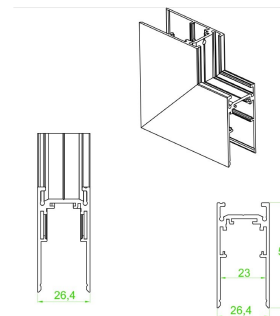

Conector tipo codo interno

Conector tipo codo para cambios de dirección en dos superficies internas. (Suspender/ sobreponer)

AC5711N

Conector tipo codo externo

Conector tipo codo para cambios de dirección en dos superficies externas. (Suspender/ sobreponer)

AC5712N