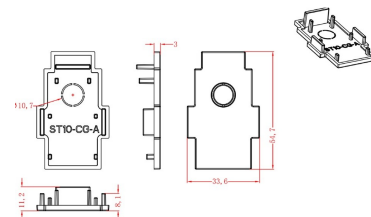

15W 110°

Dimensiones del producto:

Lineal 15W

Imágenes del producto:

Accesorios Magnetrack Pro:

Riel magnético 1m

Micro riel magnético 1m para empotrar

AC5641N

Accesorio conector codo

Accesorio conector (Empotrar)

AC5610N

Accesorio conector codo externo

Accesorio conector (Empotrar)

AC5612N

Tapa para riel

Tapa para riel (Empotrar)

AC5630N

Accesorios Vector System:

Accesorio conector codo interno

Accesorio conector (Empotrar)

AC5611N

Descargables:

[Ir a sección descargables](#)

CONSTRULITA[®]
EL SENTIDO DE LA LUZ