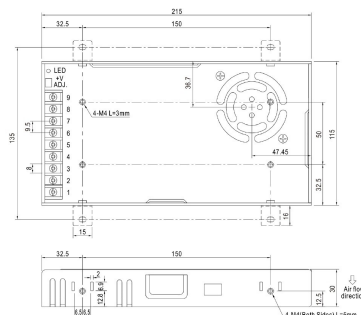

Driver 200W

Driver de 200W 48V

AC78350

Driver 350W

Driver de 350W 48V