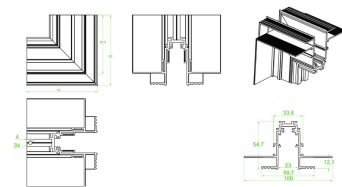

Accesorio conector codo

Accesorio conector (Empotrar)

AC5610N