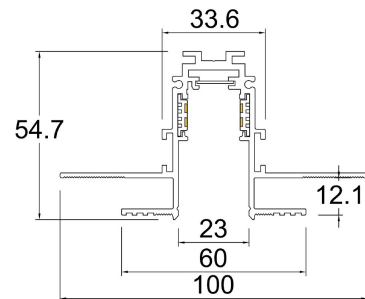

Certificaciones:

Garantía:

5 Años

Datos técnicos generales:

Fuente de Luz	LED integrado
Flujo luminoso nominal (lm)	570lm
Eficiencia nominal (lm/W)	>38
TCC	3000K
IRC	>90
Ángulo de apertura	110°
Potencia	15W
Tensión	48VDC
Frecuencia de operación	NA (Según driver disponible)
Factor de potencia	NA (Según driver disponible)
Distorsión de armónicos (THD)	NA (Según driver disponible)
Temperatura de operación	-20° a 50°C
Driver	Remoto (No incluido)
Protocolo de control	ON/OFF
Vida promedio / Tipo de vida	30,000h L70 (Según drivers disponibles)
Material del cuerpo	Aluminio/ PC/ Cristal
Material de la óptica / difusor	PMMA/ PC/ Cristal
Acabado	Pintura electrostática
Color	Negro
IP	20
Tipo de instalación	Empotrado Riel
Tipo de producto	Tracklight

Eficiencia energética:

CÓDIGO:	Flujo luminoso real (lm)	Potencia (W)	Eficacia real (lm/W)
MT 5102 N BC V	289	7.2	39.97

Corriente de entrada:

Potencia (W)	Corriente de entrada
7.2	0.06 A

Fotometrías:

Magnettrack Pro Lineal

15W 110°

Dimensiones del producto:

Lineal 15W

Imágenes del producto:

Accesorios Magnetrack Pro:

Riel magnético 1m

Micro riel magnético 1m para empotrar

AC5641N