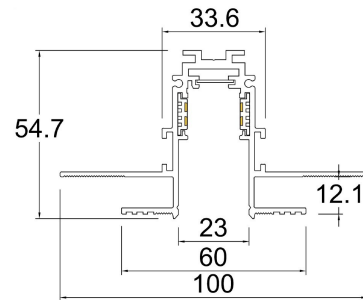

Eficiencia energética:

CÓDIGO:	Flujo luminoso real (lm)	Potencia (W)	Eficacia real (lm/W)
MT 5102 N BC V	289	7.2	39.97

Corriente de entrada:

Potencia (W)	Corriente de entrada
7.2	0.06 A

Fotometrías:

Magnettrack Pro Lineal

15W 110°

Dimensiones del producto:

Lineal 15W

Imágenes del producto:

Accesorios Magnetrack Pro:

Riel magnético 1m

Micro riel magnético 1m para empotrar

AC5641N

Riel magnético 2m

Micro riel magnético 2m para empotrar

AC5642N

AC5643N

Riel magnético 3m

Micro riel magnético 3m para empotrar

AC5710N

Conector tipo codo