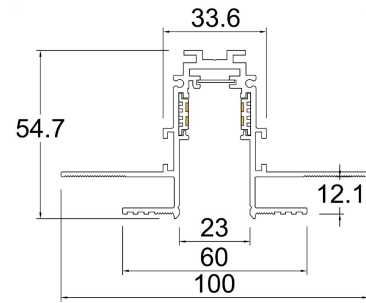

Eficiencia energética:

CÓDIGO:	Flujo luminoso real (lm)	Potencia (W)	Eficacia real (lm/W)
MT 5108 N BC V	289	7.2	39.97

Corriente de entrada:

Potencia (W)	Corriente de entrada
7.2	0.06 A

Fotometrías:

**Magnetrack Pro Lineal
tipo Wallwasher 12W**

38°

Dimensiones del producto:

Magnettrack Pro Lineal
tipo Wallwasher 12W

Imágenes del producto:

Accesorios Magnettrack Pro:

Riel magnético 1m

Micro riel magnético 1m para empotrar

AC5641N

AC5642N

Riel magnético 2m

Micro riel magnético 2m para empotrar

AC5643N

Riel magnético 3m

Micro riel magnético 3m para empotrar

AC5710N

Conector tipo codo