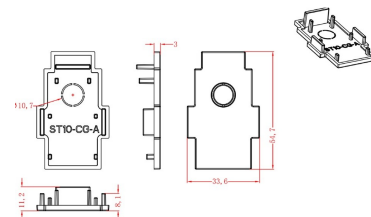

Accesorio conector codo externo

Accesorio conector (Empotrar)

AC5612N