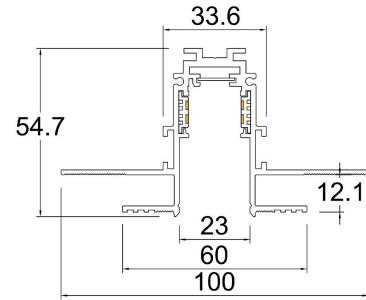

Eficiencia energética:

CÓDIGO:	Flujo luminoso real (lm)	Potencia (W)	Eficacia real (lm/W)
MT 5108 N BC V	289	7.2	39.97

Corriente de entrada:

Potencia (W)	Corriente de entrada
7.2	0.06 A

Fotometrías:

**Magnetrack Pro Lineal
tipo Wallwasher 12W**

38°

Dimensiones del producto:

Magnettrack Pro Lineal
tipo Wallwasher 12W

Imágenes del producto:

Accesorios Magnettrack Pro:

Riel magnético 1m

Micro riel magnético 1m para empotrar

AC5641N

AC5642N

Riel magnético 2m

Micro riel magnético 2m para empotrar

AC5643N

Riel magnético 3m

Micro riel magnético 3m para empotrar

AC5710N

Conector tipo codo