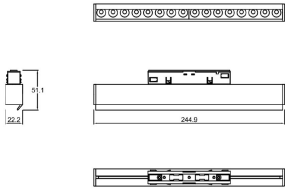

Eficiencia energética:

CÓDIGO:	Flujo luminoso real (lm)	Potencia (W)	Eficacia real (lm/W)
MT 5108 N BC V	289	7.2	39.97

Corriente de entrada:

Potencia (W)	Corriente de entrada
7.2	0.06 A

Fotometrías:

**Magnetrack Pro Lineal
tipo Wallwasher 12W**

38°

Dimensiones del producto:

Magnettrack Pro Lineal
tipo Wallwasher 12W

Imágenes del producto:

Accesorios Magnettrack Pro:

Riel magnético 1m

Micro riel magnético 1m para empotrar

AC5641N