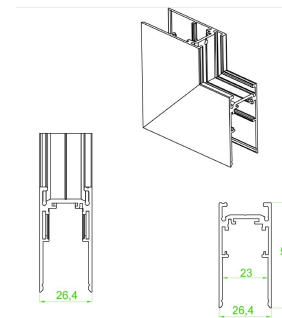

AC5642N

Riel magnético 2m

Micro riel magnético 2m para empotrar

AC5643N

Riel magnético 3m

Micro riel magnético 3m para empotrar

AC5710N

Conector tipo codo

Conector tipo codo para cambios de dirección en la misma superficie. (Suspende/ sobreponer)

AC5711N

Conector tipo codo interno

Conector tipo codo para cambios de dirección en dos superficies internas. (Suspender/ sobreponer)