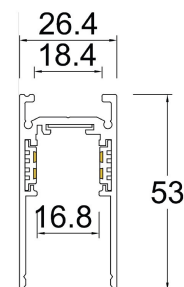

Eficiencia energética:

CÓDIGO:	Flujo luminoso real (lm)	Potencia (W)	Eficacia real (lm/W)
MT 5108 N BC V	289	7.2	39.97

Corriente de entrada:

Potencia (W)	Corriente de entrada
7.2	0.06 A

Fotometrías:

**Magnetrack Pro Lineal
tipo Wallwasher 12W**

Accesorio conector (Empotrar)

AC5639N

Accesorio conector tipo X

Accesorio conector (Empotrar)

AC5640N

Tapa para riel

(Sobreponer/ suspender)

AC5730N

Riel Magnético 1m sobreponer/ suspender

Riel magnético de 1m (Sobreponer/ suspender)

AC5741N

Riel Magnético 2m sobreponer/ suspender

Riel magnético de 2m (Sobreponer/ suspender)

AC5742N

Riel Magnético 3m sobreponer/ suspender