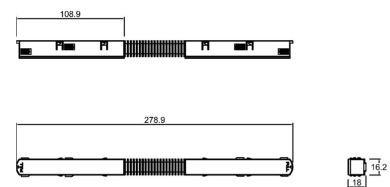

AC5530

Conector eléctrico doble

Conector eléctrico doble para interconexión de micro rieles magnéticos.