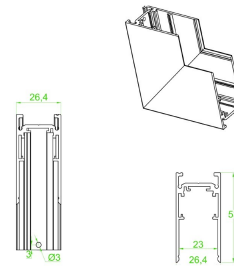

38°

Dimensiones del producto:

Magnettrack Pro Lineal
tipo Wallwasher 12W

Imágenes del producto:

Accesorios Magnettrack Pro:

Riel magnético 1m

Micro riel magnético 1m para empotrar

AC5641N

AC5642N

Riel magnético 2m

Micro riel magnético 2m para empotrar

AC5643N

Riel magnético 3m

Micro riel magnético 3m para empotrar

AC5710N

Conector tipo codo

Conector tipo codo para cambios de dirección en la misma superficie. (Suspende/ sobreponer)

AC5711N

Conector tipo codo interno

Conector tipo codo para cambios de dirección en dos superficies internas. (Suspender/ sobreponer)