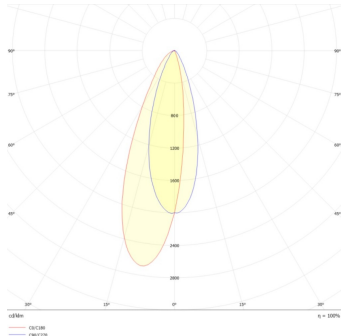

Matriz de producto:

Información del pedido:

Ejemplo de construcción de código:
MT 5108 N BC V

Aplicación	Consec.	Color	TCC	Tensión	Potencia	Flujo luminoso nominal	Control	IRC	Ángulo	Tipo
MT	5108	N- Negro	BC- 3000K	V- 48VDC	12W	1100	ON/OFF	90	38°	Wallwasher

Eficiencia energética:

CÓDIGO:	Flujo luminoso real (lm)	Potencia (W)	Eficacia real (lm/W)
MT 5108 N BC V	289	7.2	39.97

Corriente de entrada:

Potencia (W)	Corriente de entrada
7.2	0.06 A

Fotometrías:

**Magnetrack Pro Lineal
tipo Wallwasher 12W**