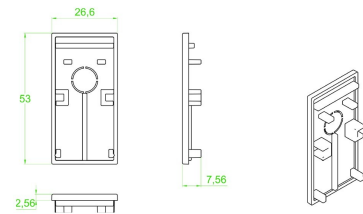

Accesorio conector (Empotrar)

AC5639N

Accesorio conector tipo X

Accesorio conector (Empotrar)

AC5640N

Tapa para riel

(Sobreponer/ suspender)

AC5730N

Riel Magnético 1m sobreponer/ suspender

Riel magnético de 1m (Sobreponer/ suspender)

AC5741N

Riel Magnético 2m sobreponer/ suspender

Riel magnético de 2m (Sobreponer/ suspender)

AC5742N

Riel Magnético 3m sobreponer/ suspender