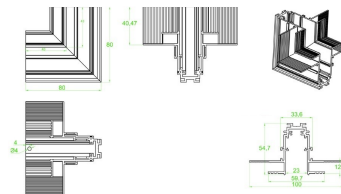

Accesorio conector codo externo

Accesorio conector (Empotrar)

AC5612N

Tapa para riel

Tapa para riel (Empotrar)

AC5630N

Accesorios Vector System:

Accesorio conector codo interno