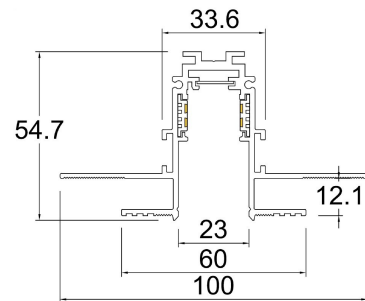

Eficiencia energética:

CÓDIGO:	Flujo luminoso real (lm)	Potencia (W)	Eficacia real (lm/W)
MT 5108 N BC V	289	7.2	39.97

Corriente de entrada:

Potencia (W)	Corriente de entrada
7.2	0.06 A

Fotometrías:

**Magnetrack Pro Lineal
tipo Wallwasher 12W**

38°

Dimensiones del producto:

Magnettrack Pro Lineal
tipo Wallwasher 12W

Imágenes del producto:

Accesorios Magnettrack Pro:

Riel magnético 1m

Micro riel magnético 1m para empotrar

AC5641N