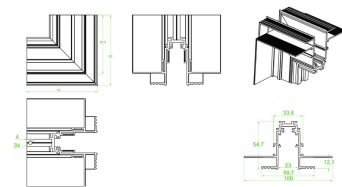

Accesorio conector codo externo

Accesorio conector (Empotrar)

AC5612N

Tapa para riel

Tapa para riel (Empotrar)

AC5630N

Accesorios Vector System:

Accesorio conector codo interno