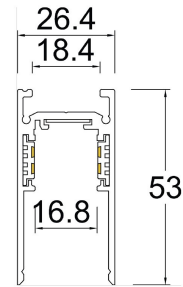

Eficiencia energética:

CÓDIGO:	Flujo luminoso real (lm)	Potencia (W)	Eficacia real (lm/W)
MT 5108 N BC V	289	7.2	39.97

Corriente de entrada:

Potencia (W)	Corriente de entrada
7.2	0.06 A

Fotometrías:

**Magnetrack Pro Lineal
tipo Wallwasher 12W**

Riel Magnético 1m sobreponer/ suspender

Riel magnético de 1m (Sobreponer/ suspender)

AC5741N

Riel Magnético 2m sobreponer/ suspender

Riel magnético de 2m (Sobreponer/ suspender)

AC5742N

Riel Magnético 3m sobreponer/ suspender