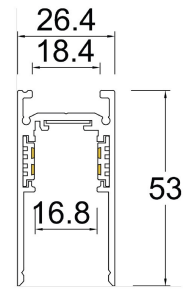

Eficiencia energética:

CÓDIGO:	Flujo luminoso real (lm)	Potencia (W)	Eficacia real (lm/W)
MT 5108 N BC V	289	7.2	39.97

Corriente de entrada:

Potencia (W)	Corriente de entrada
7.2	0.06 A

Fotometrías:

**Magnetrack Pro Lineal
tipo Wallwasher 12W**

Accesorio conector (Empotrar)

AC5639N

Accesorio conector tipo X

Accesorio conector (Empotrar)

AC5640N

Tapa para riel

(Sobreponer/ suspender)

AC5730N

Riel Magnético 1m sobreponer/ suspender

Riel magnético de 1m (Sobreponer/ suspender)

AC5741N

Riel Magnético 2m sobreponer/ suspender

Riel magnético de 2m (Sobreponer/ suspender)

AC5742N

Riel Magnético 3m sobreponer/ suspender