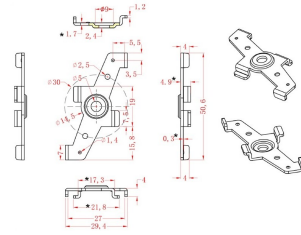

Dimensiones del producto:

Iluminación general
7W

Imágenes del producto:

Accesorios Magnetrack Pro:

Riel magnético 1m

Micro riel magnético 1m para empotrar

AC5641N

AC5642N

Riel magnético 2m

Micro riel magnético 2m para empotrar

AC5643N

Riel magnético 3m

Micro riel magnético 3m para empotrar

AC5710N

Conector tipo codo

Conector tipo codo para cambios de dirección en la misma superficie.(Suspende/ sobreponer)

AC5712N

Conector eléctrico doble

Conector eléctrico doble para interconexión de micro rieles magnéticos.

AC5530

Conector eléctrico driver/ micro riel

Conector eléctrico para energizar el micro riel.

AC5531

Conector eléctrico entre rieles

Accesorio de interconexión

AC5532

Conector de Rieles

Accesorio para interconectar rieles (Empotrar)

AC5631N

Arnés para suspensión

Accesorio para sobreponer

AC5632N