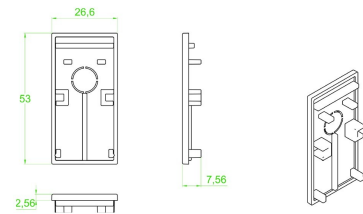

AC5637N

Accesorio conector tipo X

Accesorio conector X (Suspender/ sobreponer)

AC5638N

Accesorio conector tipo T

Accesorio conector (Empotrar)

AC5639N

Accesorio conector tipo X

Accesorio conector (Empotrar)

AC5640N

Tapa para riel

(Sobreponer/ suspender)

AC5730N

Riel Magnético 1m sobreponer/ suspender

Riel magnético de 1m (Sobreponer/ suspender)

AC5741N