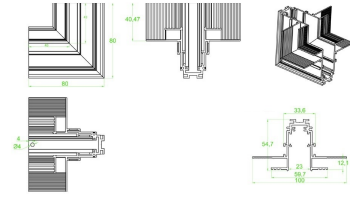

Tapa para riel (Empotrar)

AC5630N

Accesorios Vector System:

Accesorio conector codo interno

Accesorio conector (Empotrar)

AC5611N

Descargables:

[Ir a sección descargables](#)