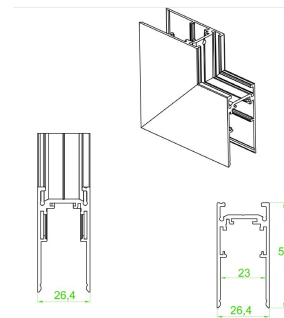

Dimensiones del producto:

Iluminación general
7W

Imágenes del producto:

Accesorios Magnetrack Pro:

Riel magnético 1m

Micro riel magnético 1m para empotrar

AC5641N

AC5642N

Riel magnético 2m

Micro riel magnético 2m para empotrar

AC5643N

Riel magnético 3m

Micro riel magnético 3m para empotrar

AC5710N

Conector tipo codo

Conector tipo codo para cambios de dirección en la misma superficie.(Suspende/ sobreponer)

Conector tipo codo interno

Conector tipo codo para cambios de dirección en dos superficies internas. (Suspender/ sobreponer)

AC5711N

Conector tipo codo externo

Conector tipo codo para cambios de dirección en dos superficies externas. (Suspender/ sobreponer)