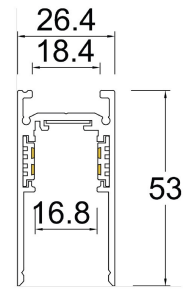

Dimensiones del producto:

Iluminación general
7W

Imágenes del producto:

Accesorios Magnetrack Pro:

Riel magnético 1m

Micro riel magnético 1m para empotrar

AC5641N

AC5642N

Accesorio conector (Empotrar)

AC5640N

Tapa para riel

(Sobreponer/ suspender)

AC5730N

Riel Magnético 1m sobreponer/ suspender

Riel magnético de 1m (Sobreponer/ suspender)

AC5741N

Riel Magnético 2m sobreponer/ suspender

Riel magnético de 2m (Sobreponer/ suspender)

AC5742N

Riel Magnético 3m sobreponer/ suspender

Riel magnético de 3m (Sobreponer/ suspender)

AC5743N

Kit de suspensión

Kit de suspensión (Suspender)