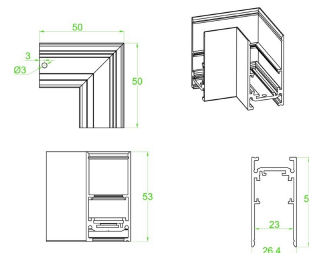

Riel magnético 2m

Micro riel magnético 2m para empotrar

AC5643N

Riel magnético 3m

Micro riel magnético 3m para empotrar

AC5710N

Conector tipo codo

Conector tipo codo para cambios de dirección en la misma superficie.(Suspende/ sobreponer)

Conector tipo codo interno

Conector tipo codo para cambios de dirección en dos superficies internas. (Suspender/ sobreponer)

AC5711N

Conector tipo codo externo

Conector tipo codo para cambios de dirección en dos superficies externas. (Suspender/ sobreponer)