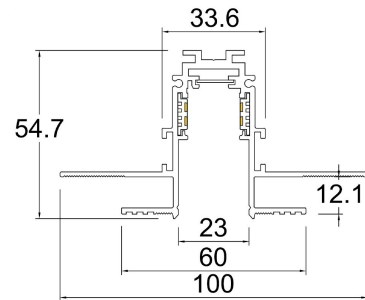

Certificaciones:

Garantía:

5 Años

Datos técnicos generales:

Fuente de Luz	LED integrado
Flujo luminoso nominal (lm)	520lm
Eficiencia nominal (lm/W)	>74lm/W
TCC	3000K
IRC	>90
Ángulo de apertura	120°
Potencia	7W
Tensión	48VDC
Frecuencia de operación	NA (Según driver disponible)
Factor de potencia	NA (Según driver disponible)
Distorsión de armónicos (THD)	NA (Según driver disponible)
Temperatura de operación	-20° a 50°C
Driver	Remoto (No incluido)
Protocolo de control	ON/OFF
Vida promedio / Tipo de vida	30,000h L70 (Según drivers disponibles)
Material del cuerpo	Aluminio/ PC/ Cristal
Material de la óptica / difusor	PMMA/ PC/ Cristal
Acabado	Pintura electrostática
Color	Negro
IP	20
Tipo de instalación	Empotrado Riel
Tipo de producto	Tracklight

Eficiencia energética:

CÓDIGO:	Flujo luminoso real (lm)	Potencia (W)	Eficacia real (lm/W)
MT 5121 N BC V	289	7.2	39.97

Corriente de entrada:

Potencia (W)	Corriente de entrada
7.2	0.06 A

Fotometrías:

Magnetrack Pro Esfera
iluminación general
7W 120°

Dimensiones del producto:

Iluminación general
7W

Imágenes del producto:

Accesorios Magnetrack Pro:

Riel magnético 1m

Micro riel magnético 1m para empotrar

AC5641N

AC5642N

Riel magnético 2m

Micro riel magnético 2m para empotrar

AC5643N

Riel magnético 3m

Micro riel magnético 3m para empotrar

AC5710N

Conector tipo codo

Conector tipo codo para cambios de dirección en la misma superficie.(Suspende/ sobreponer)