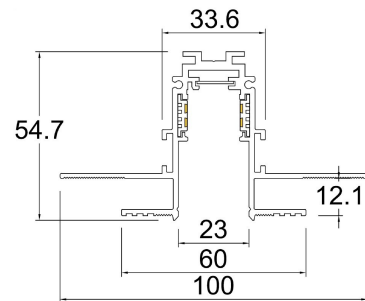

Certificaciones:

Garantía:

5 Años

Datos técnicos generales:

Fuente de Luz	LED integrado
Flujo luminoso nominal (lm)	520lm
Eficiencia nominal (lm/W)	>74lm/W
TCC	3000K
IRC	>90
Ángulo de apertura	120°
Potencia	7W
Tensión	48VDC
Frecuencia de operación	NA (Según driver disponible)
Factor de potencia	NA (Según driver disponible)
Distorsión de armónicos (THD)	NA (Según driver disponible)
Temperatura de operación	-20° a 50°C
Driver	Remoto (No incluido)
Protocolo de control	ON/OFF
Vida promedio / Tipo de vida	30,000h L70 (Según drivers disponibles)
Material del cuerpo	Aluminio/ PC/ Cristal
Material de la óptica / difusor	PMMA/ PC/ Cristal
Acabado	Pintura electrostática
Color	Negro
IP	20
Tipo de instalación	Empotrado Riel
Tipo de producto	Tracklight

Eficiencia energética:

CÓDIGO:	Flujo luminoso real (lm)	Potencia (W)	Eficacia real (lm/W)
MT 5121 N BC V	289	7.2	39.97

Corriente de entrada:

Potencia (W)	Corriente de entrada
7.2	0.06 A

Fotometrías:

Magnetrack Pro Esfera
iluminación general
7W 120°

Dimensiones del producto:

Iluminación general
7W

Imágenes del producto:

Accesorios Magnetrack Pro:

Riel magnético 1m

Micro riel magnético 1m para empotrar

AC5641N

AC5642N