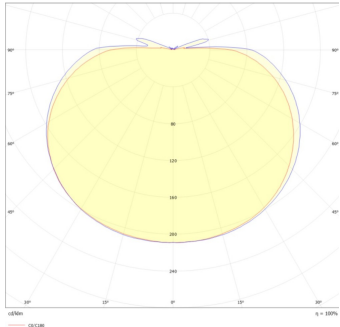

Matriz de producto:

Información del pedido:

Ejemplo de construcción de código:
MT 5121 N BC V

Aplicación	Consec.	Color	TCC	Tensión
MT	5121	N- Negro	BC- 3000K	V- 48VDC

Potencia	Flujo luminoso nominal	Control	IRC	Ángulo	Tipo
7W	520	ON/OFF	90	120°	Esfera

Eficiencia energética:

CÓDIGO:	Flujo luminoso real (lm)	Potencia (W)	Eficacia real (lm/W)
MT 5121 N BC V	289	7.2	39.97

Corriente de entrada:

Potencia (W)	Corriente de entrada
7.2	0.06 A

Fotometrías:

Magnetrack Pro Esfera
iluminación general
7W 120°