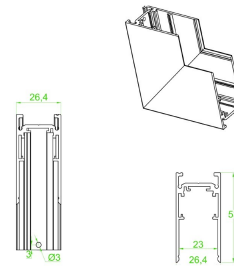

Dimensiones del producto:

Iluminación general
7W

Imágenes del producto:

Accesorios Magnetrack Pro:

Riel magnético 1m

Micro riel magnético 1m para empotrar

AC5641N

AC5642N

Riel magnético 2m

Micro riel magnético 2m para empotrar

AC5643N

Riel magnético 3m

Micro riel magnético 3m para empotrar

AC5710N

Conector tipo codo

Conector tipo codo para cambios de dirección en la misma superficie.(Suspende/ sobreponer)

Conector tipo codo interno

Conector tipo codo para cambios de dirección en dos superficies internas. (Suspender/ sobreponer)

AC5711N

Conector tipo codo externo

Conector tipo codo para cambios de dirección en dos superficies externas. (Suspender/ sobreponer)