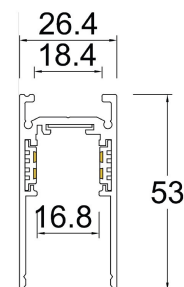

Dimensiones del producto:

Iluminación general
7W

Imágenes del producto:

Accesorios Magnetrack Pro:

Riel magnético 1m

Micro riel magnético 1m para empotrar

AC5641N

AC5642N

Accesorio conector (Empotrar)

AC5640N

Tapa para riel

(Sobreponer/ suspender)

AC5730N

Riel Magnético 1m sobreponer/ suspender

Riel magnético de 1m (Sobreponer/ suspender)

AC5741N

Riel Magnético 2m sobreponer/ suspender

Riel magnético de 2m (Sobreponer/ suspender)

AC5742N

Riel Magnético 3m sobreponer/ suspender

Riel magnético de 3m (Sobreponer/ suspender)

AC5743N

Kit de suspensión

Kit de suspensión (Suspender)