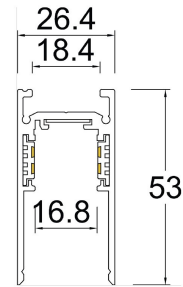

Dimensiones del producto:

Iluminación general
7W

Imágenes del producto:

Accesorios Magnetrack Pro:

Riel magnético 1m

Micro riel magnético 1m para empotrar

AC5641N

AC5642N

Accesorio conector (Empotrar)

AC5640N

Tapa para riel

(Sobreponer/ suspender)

AC5730N

Riel Magnético 1m sobreponer/ suspender

Riel magnético de 1m (Sobreponer/ suspender)

AC5741N

Riel Magnético 2m sobreponer/ suspender

Riel magnético de 2m (Sobreponer/ suspender)

AC5742N

Riel Magnético 3m sobreponer/ suspender

Riel magnético de 3m (Sobreponer/ suspender)

AC5743N

Kit de suspensión

Kit de suspensión (Suspender)