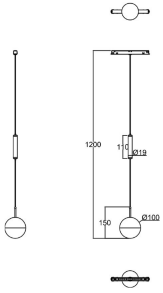

Certificaciones:

Garantía:

5 Años

Datos técnicos generales:

Fuente de Luz	LED integrado
Flujo luminoso nominal (lm)	520lm
Eficiencia nominal (lm/W)	>74lm/W
TCC	3000K
IRC	>90
Ángulo de apertura	120°
Potencia	7W
Tensión	48VDC
Frecuencia de operación	NA (Según driver disponible)
Factor de potencia	NA (Según driver disponible)
Distorsión de armónicos (THD)	NA (Según driver disponible)
Temperatura de operación	-20° a 50°C
Driver	Remoto (No incluido)
Protocolo de control	ON/OFF
Vida promedio / Tipo de vida	30,000h L70 (Según drivers disponibles)
Material del cuerpo	Aluminio/ PC/ Cristal
Material de la óptica / difusor	PMMA/ PC/ Cristal
Acabado	Pintura electrostática
Color	Negro
IP	20
Tipo de instalación	Empotrado Riel
Tipo de producto	Tracklight

Eficiencia energética:

CÓDIGO:	Flujo luminoso real (lm)	Potencia (W)	Eficacia real (lm/W)
MT 5121 N BC V	289	7.2	39.97

Corriente de entrada:

Potencia (W)	Corriente de entrada
7.2	0.06 A

Fotometrías:

Magnetrack Pro Esfera
iluminación general
7W 120°

Dimensiones del producto:

Iluminación general
7W

Imágenes del producto:

Accesorios Magnetrack Pro:

Riel magnético 1m

Micro riel magnético 1m para empotrar

AC5641N

AC5642N

Riel magnético 2m

Micro riel magnético 2m para empotrar

AC5643N

Riel magnético 3m

Micro riel magnético 3m para empotrar

AC5710N

Conector tipo codo

Conector tipo codo para cambios de dirección en la misma superficie.(Suspende/ sobreponer)