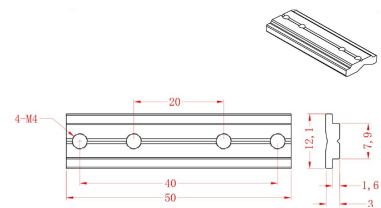

Conector eléctrico driver/ micro riel

Conector eléctrico para energizar el micro riel.

AC5531

Conector eléctrico entre rieles

Accesorio de interconexión

AC5532

Conector de Rieles

Accesorio para interconectar rieles (Empotrar)

AC5631N