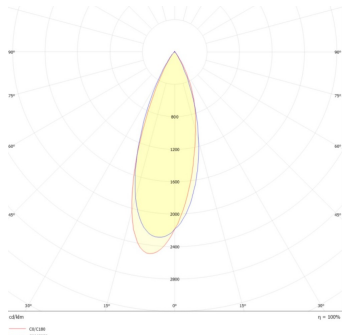

Matriz de producto:

Información del pedido:

Ejemplo de construcción de código:

MT 5111 N BC V

Aplicación	Consec.	Color	TCC	Tensión
MT	5111	N- Negro	BC- 3000K	V- 48VCD

Potencia	Flujo luminoso nominal	Control	IRC	Ángulo	Tipo
5W	430	ON/OFF	90	30°	Proyector

Eficiencia energética:

CÓDIGO:	Flujo luminoso real (lm)	Potencia (W)	Eficacia real (lm/W)
MT 5111 N BC V	289	7.2	39.97

Corriente de entrada:

Potencia (W)	Corriente de entrada
7.2	0.06 A

Fotometrías:

Magnetrack Pro
Proyector 5W 30°