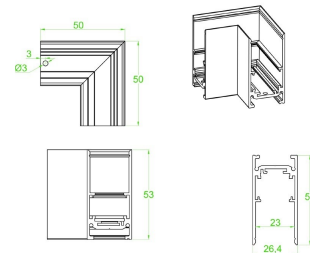

Dimensiones del producto:

Proyector 5W

Imágenes del producto:

Accesorios Magnetrack Pro:

Riel magnético 1m

Micro riel magnético 1m para empotrar

AC5641N

Riel magnético 2m

Micro riel magnético 2m para empotrar

AC5642N

AC5643N

Riel magnético 3m

Micro riel magnético 3m para empotrar

AC5710N

Conector tipo codo

Conector tipo codo para cambios de dirección en la misma superficie.(Suspende/ sobreponer)