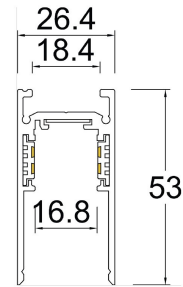

Dimensiones del producto:

Proyector 5W

Imágenes del producto:

Accesorios Magnetrack Pro:

Riel magnético 1m

Micro riel magnético 1m para empotrar

AC5641N

Riel magnético 2m

Accesorio conector (Empotrar)

AC5640N

Tapa para riel

(Sobreponer/ suspender)

AC5730N

Riel Magnético 1m sobreponer/ suspender

Riel magnético de 1m (Sobreponer/ suspender)

AC5741N

Riel Magnético 2m sobreponer/ suspender

Riel magnético de 2m (Sobreponer/ suspender)

AC5742N

Riel Magnético 3m sobreponer/ suspender

Riel magnético de 3m (Sobreponer/ suspender)

AC5743N

Kit de suspensión

Kit de suspensión (Suspender)