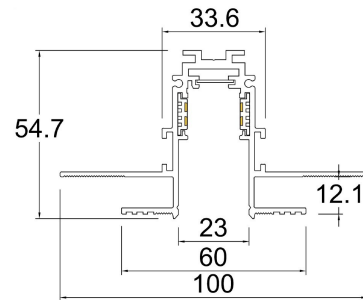

Eficiencia energética:

CÓDIGO:	Flujo luminoso real (lm)	Potencia (W)	Eficacia real (lm/W)
MT 5111 N BC V	289	7.2	39.97

Corriente de entrada:

Potencia (W)	Corriente de entrada
7.2	0.06 A

Fotometrías:

Magnetrack Pro
Proyector 5W 30°

Dimensiones del producto:

Proyector 5W

Imágenes del producto:

Accesorios Magnetrack Pro:

Riel magnético 1m

Micro riel magnético 1m para empotrar

AC5641N

Riel magnético 2m

Micro riel magnético 2m para empotrar

AC5642N

AC5643N

Riel magnético 3m

Micro riel magnético 3m para empotrar

AC5710N

Conector tipo codo

Conector tipo codo para cambios de dirección en la misma superficie.(Suspende/ sobreponer)