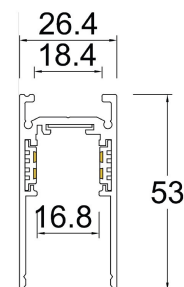

Dimensiones del producto:

Proyector 5W

Imágenes del producto:

Accesorios Magnetrack Pro:

Riel magnético 1m

Micro riel magnético 1m para empotrar

AC5641N

Riel magnético 2m

Accesorio conector (Empotrar)

AC5640N

Tapa para riel

(Sobreponer/ suspender)

AC5730N

Riel Magnético 1m sobreponer/ suspender

Riel magnético de 1m (Sobreponer/ suspender)

AC5741N

Riel Magnético 2m sobreponer/ suspender

Riel magnético de 2m (Sobreponer/ suspender)

AC5742N

Riel Magnético 3m sobreponer/ suspender

Riel magnético de 3m (Sobreponer/ suspender)

AC5743N

Kit de suspensión

Kit de suspensión (Suspender)