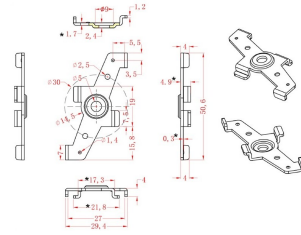

Dimensiones del producto:

Proyector 5W

Imágenes del producto:

Accesorios Magnetrack Pro:

Riel magnético 1m

Micro riel magnético 1m para empotrar

AC5641N

Riel magnético 2m

Micro riel magnético 2m para empotrar

AC5642N

AC5643N

Riel magnético 3m

Micro riel magnético 3m para empotrar

AC5710N

Conector tipo codo

Conector tipo codo para cambios de dirección en la misma superficie.(Suspende/ sobreponer)

AC5712N

Conector eléctrico doble

Conector eléctrico doble para interconexión de micro rieles magnéticos.

AC5530

Conector eléctrico driver/ micro riel

Conector eléctrico para energizar el micro riel.

AC5531

Conector eléctrico entre rieles

Accesorio de interconexión

AC5532

Conector de Rieles

Accesorio para interconectar rieles (Empotrar)

AC5631N

Arnés para suspensión

Accesorio para sobreponer

AC5632N