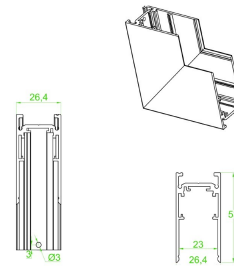

Dimensiones del producto:

Proyector 5W

Imágenes del producto:

Accesorios Magnetrack Pro:

Riel magnético 1m

Micro riel magnético 1m para empotrar

AC5641N

Riel magnético 2m

Micro riel magnético 2m para empotrar

AC5642N

AC5643N

Riel magnético 3m

Micro riel magnético 3m para empotrar

AC5710N

Conector tipo codo

Conector tipo codo para cambios de dirección en la misma superficie.(Suspende/ sobreponer)

Conector tipo codo interno

Conector tipo codo para cambios de dirección en dos superficies internas. (Suspender/ sobreponer)

AC5711N

Conector tipo codo externo

Conector tipo codo para cambios de dirección en dos superficies externas. (Suspender/ sobreponer)