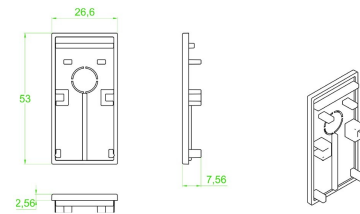

Accesorio conector (Empotrar)

AC5640N

Tapa para riel

(Sobreponer/ suspender)

AC5730N

Riel Magnético 1m sobreponer/ suspender

Riel magnético de 1m (Sobreponer/ suspender)

AC5741N