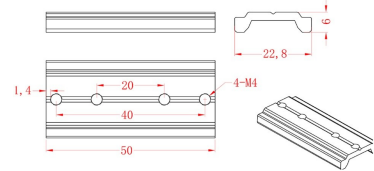

Arnés para suspensión

Accesorio para sobreponer

AC5632N