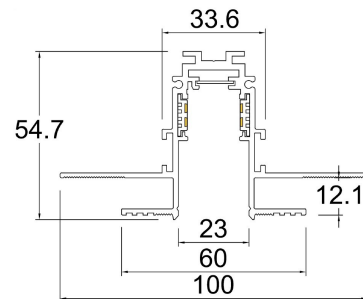

Certificaciones:

Garantía:

5 Años

Datos técnicos generales:

Fuente de Luz	LED integrado
Flujo luminoso nominal (lm)	430lm
Eficiencia nominal (lm/W)	>86lm/W
TCC	3000K
IRC	>90
Ángulo de apertura	30°
Potencia	5W
Tensión	48VDC
Frecuencia de operación	NA (Según driver disponible)
Factor de potencia	NA (Según driver disponible)
Distorsión de armónicos (THD)	NA (Según driver disponible)
Temperatura de operación	-20° a 50°C
Driver	Remoto (No incluido)
Protocolo de control	ON/OFF
Vida promedio / Tipo de vida	30,000h L70 (Según drivers disponibles)
Material del cuerpo	Aluminio/ PC/ Cristal
Material de la óptica / difusor	PMMA/ PC/ Cristal
Acabado	Pintura electrostática
Color	Negro
IP	20
Tipo de instalación	Empotrado Riel
Tipo de producto	Tracklight

Eficiencia energética:

CÓDIGO:	Flujo luminoso real (lm)	Potencia (W)	Eficacia real (lm/W)
MT 5111 N BC V	289	7.2	39.97

Corriente de entrada:

Potencia (W)	Corriente de entrada
7.2	0.06 A

Fotometrías:

Magnetrack Pro
Proyector 5W 30°

Dimensiones del producto:

Proyector 5W

Imágenes del producto:

Accesorios Magnetrack Pro:

Riel magnético 1m

Micro riel magnético 1m para empotrar

AC5641N

Riel magnético 2m