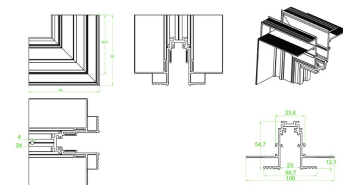

Accesorio conector codo

Accesorio conector (Empotrar)

AC5610N