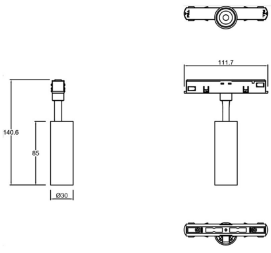

Eficiencia energética:

CÓDIGO:	Flujo luminoso real (lm)	Potencia (W)	Eficacia real (lm/W)
MT 5111 N BC V	289	7.2	39.97

Corriente de entrada:

Potencia (W)	Corriente de entrada
7.2	0.06 A

Fotometrías:

Magnetrack Pro
Proyector 5W 30°

Dimensiones del producto:

Proyector 5W

Imágenes del producto:

Accesorios Magnetrack Pro:

Riel magnético 1m

Micro riel magnético 1m para empotrar

AC5641N

Riel magnético 2m

Micro riel magnético 2m para empotrar

AC5642N

AC5643N

Riel magnético 3m

Micro riel magnético 3m para empotrar

AC5710N

Conector tipo codo

Conector tipo codo para cambios de dirección en la misma superficie.(Suspende/ sobreponer)