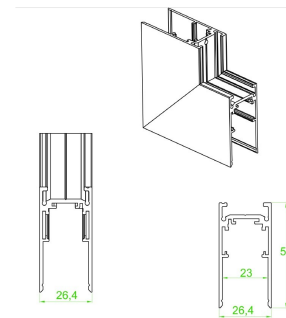

Dimensiones del producto:

Proyector 5W

Imágenes del producto:

Accesorios Magnetrack Pro:

Riel magnético 1m

Micro riel magnético 1m para empotrar

AC5641N

Riel magnético 2m

Micro riel magnético 2m para empotrar

AC5642N

AC5643N

Riel magnético 3m

Micro riel magnético 3m para empotrar

AC5710N

Conector tipo codo

Conector tipo codo para cambios de dirección en la misma superficie.(Suspende/ sobreponer)

Conector tipo codo interno

Conector tipo codo para cambios de dirección en dos superficies internas. (Suspender/ sobreponer)

AC5711N

Conector tipo codo externo

Conector tipo codo para cambios de dirección en dos superficies externas. (Suspender/ sobreponer)