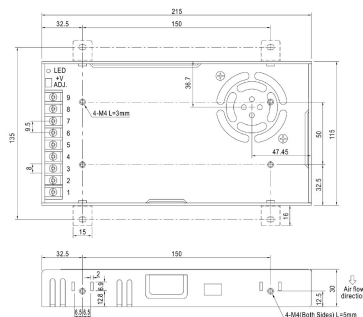

Driver 200W

Driver de 200W 48V

AC78350

Driver 350W

Driver de 350W 48V