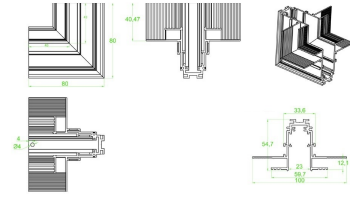

Tapa para riel

Tapa para riel (Empotrar)

AC5630N

Accesorios Vector System:

Accesorio conector codo interno

Accesorio conector (Empotrar)

AC5611N

Descargables: