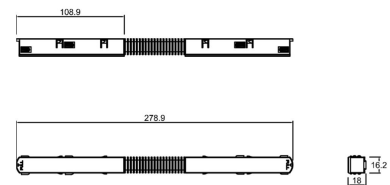

Conector eléctrico doble

Conector eléctrico doble para interconexión de micro rieles magnéticos.

AC5530