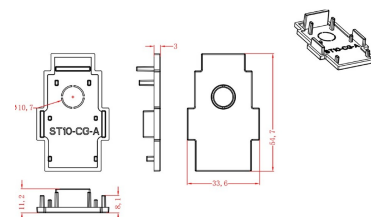

Dimensiones del producto:

Proyector 5W

Imágenes del producto:

Accesorios Magnetrack Pro:

Riel magnético 1m

Micro riel magnético 1m para empotrar

AC5641N

Riel magnético 2m

Tapa para riel

Tapa para riel (Empotrar)

AC5630N

Accesorios Vector System:

Accesorio conector codo interno

Accesorio conector (Empotrar)

AC5611N

Descargables: