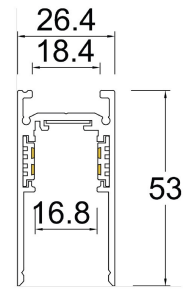

Dimensiones del producto:

Proyector 5W

Imágenes del producto:

Accesorios Magnetrack Pro:

Riel magnético 1m

Micro riel magnético 1m para empotrar

AC5641N

Riel magnético 2m

Accesorio conector (Empotrar)

AC5640N

Tapa para riel

(Sobreponer/ suspender)

AC5730N

Riel Magnético 1m sobreponer/ suspender

Riel magnético de 1m (Sobreponer/ suspender)

AC5741N

Riel Magnético 2m sobreponer/ suspender

Riel magnético de 2m (Sobreponer/ suspender)

AC5742N

Riel Magnético 3m sobreponer/ suspender

Riel magnético de 3m (Sobreponer/ suspender)

AC5743N

Kit de suspensión

Kit de suspensión (Suspender)