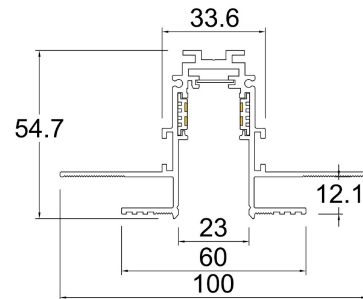

Eficiencia energética:

CÓDIGO:	Flujo luminoso real (lm)	Potencia (W)	Eficacia real (lm/W)
MT 5111 N BC V	289	7.2	39.97

Corriente de entrada:

Potencia (W)	Corriente de entrada
7.2	0.06 A

Fotometrías:

Magnetrack Pro
Proyector 5W 30°

Dimensiones del producto:

Proyector 5W

Imágenes del producto:

Accesorios Magnetrack Pro:

Riel magnético 1m

Micro riel magnético 1m para empotrar

AC5641N

Riel magnético 2m

Micro riel magnético 2m para empotrar

AC5642N

AC5643N

Riel magnético 3m

Micro riel magnético 3m para empotrar

AC5710N

Conector tipo codo

Conector tipo codo para cambios de dirección en la misma superficie.(Suspende/ sobreponer)