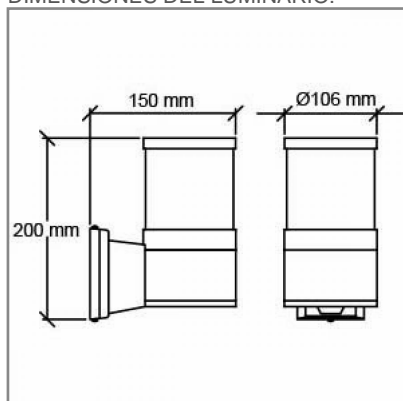

OU6044 **G** **BC** **B** 10W

PRODUCTO EN AGOTAMIENTO

CONSTRULITA
EL SENTIDO DE LA LUZ

Arbotante de sobreponer en muro, con lámpara LED integrada tipo Bulbo A19, blanco cálido. Cuerpo en extruido de aluminio, difusor de acrílico opalino, pintura horneada micropulverizada color gris metálico, driver multivoltaje interno.

APLIQUE

ACCESORIO

Material cuerpo	Aluminio
Material difusor	Acrílico
Instalación de producto	Sobreponer
IP	65
Color	Gris
Garantía	5 años
Lámparas por equipo	1pzas
Consumo total	10W
Flujo de salida	248lm
Ik	3

NOM **TECNOLOGÍA LED** AHORRO SUSTENTABLE EFICIENCIA AMBIENTE

DIMENSIONES DEL LUMINARIO:

FUENTE LUMINOSA

Tecnología	LED
Base	E27
Flujo luminoso	285.2 lm
Vida promedio	25 000 h
Tipo de vida	L70
IRC	80 Ra
Temperatura de color	2 700 K
Ángulo de apertura	180 °