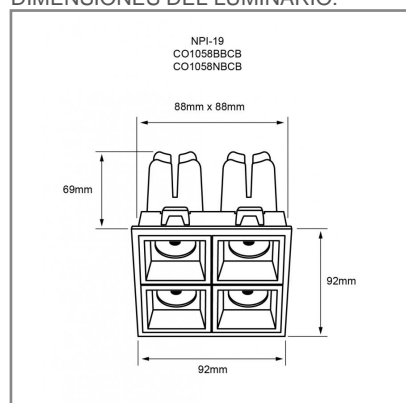

DOWNLIGHT

ACCESORIO

Material cuerpo	Aluminio
Material difusor	Policarbonato
Instalación de producto	Empotrar
IP	40
Color	Negro
Garantía	5 años
Peso	0.48kg
Consumo total	20W
Flujo de salida	1300lm

NOM TECNOLOGÍA LED AHORRO SUSTENTABLE EFICIENCIA AMBIENTE

DIMENSIONES DEL LUMINARIO:

FUENTE LUMINOSA

Tecnología	LED
Flujo luminoso	1 300 lm
Vida promedio	30 000 h
Tipo de vida	L70
IRC	90 Ra
Temperatura de color	3 000 K
Ángulo de apertura	30 °

CURVA FOTOMÉTRICA: