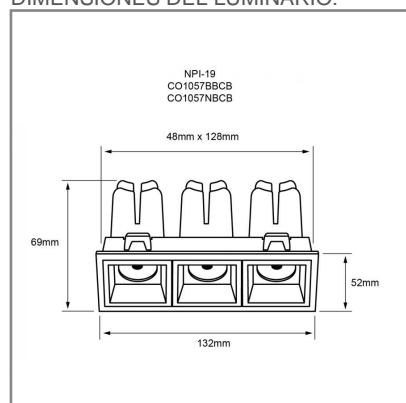

DOWNLIGHT

ACCESORIO

Material cuerpo	Aluminio
Material difusor	Policarbonato
Instalación de producto	Empotrar
IP	40
Color	Blanco
Garantía	5 años
Peso	0.38kg
Consumo total	15W
Flujo de salida	975lm

DIMENSIONES DEL LUMINARIO:

FUENTE LUMINOSA

Tecnología	LED
Flujo luminoso	975 lm
Vida promedio	30 000 h
Tipo de vida	L70
IRC	90 Ra
Temperatura de color	3 000 K
Ángulo de apertura	30 °

CURVA FOTOMÉTRICA:

SISTEMA ELÉCTRICO Y CONTROL

Frecuencia de operación	50 Hz/60 Hz
Factor de potencia	> 0.9
Corriente de entrada	0.15 A-0.06 A
Temperatura de operación	-20 - 55 °C
Voltaje de entrada	100 V ~-240 V ~