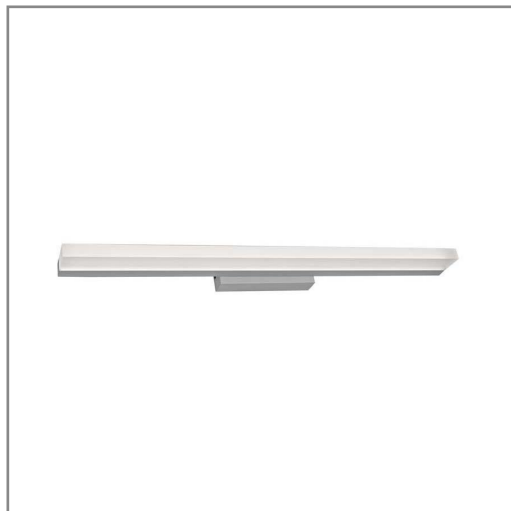

RE6072 **B** **BC** **B** 24W

PRODUCTO ACTIVO

CONSTRULITA
EL SENTIDO DE LA LUZ

Bello de Sobreponer en muro ,con LED 24W 160° 3000K (Si incluida) Equipo: Driver Electrónico 127-220V (Si incluido). IRC 80. Color: Blanco.

DISEÑO

ACCESORIO

Material cuerpo	Aluminio Formado
Material difusor	Acrílico
Instalación de producto	Sobreponer
IP	40
Color	Blanco
Garantía	5 años
Consumo total	24W
Flujo de salida	1850lm
Ik	3

DIMENSIONES DEL LUMINARIO: