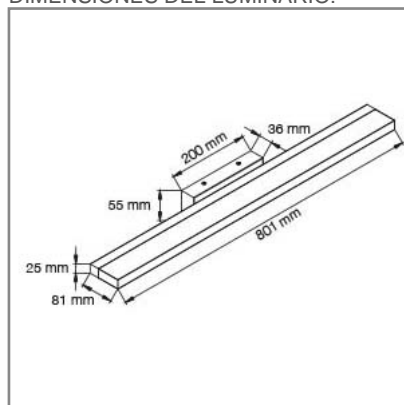

RE6072 **B** **BC** **B** 24W

PRODUCTO ACTIVO

CONSTRULITA
EL SENTIDO DE LA LUZ

Bello de Sobreponer en muro ,con LED 24W 160° 3000K (Si incluida) Equipo: Driver Electrónico 127-220V (Si incluido). IRC 80. Color: Blanco.

DISEÑO

ACCESORIO

Material cuerpo	Aluminio Formado
Material difusor	Acrílico
Instalación de producto	Sobreponer
IP	40
Color	Blanco
Garantía	5 años
Consumo total	24W
Flujo de salida	1850lm
Ik	3

DIMENSIONES DEL LUMINARIO: