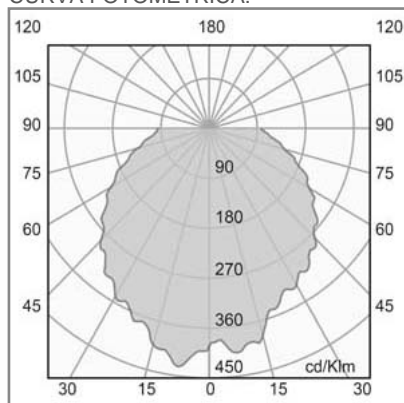

DISEÑO

ACCESORIO

Material cuerpo	Aluminio Formado
Material difusor	Acrílico
Instalación de producto	Sobreponer
IP	40
Color	Blanco
Garantía	5 años
Consumo total	24W
Flujo de salida	1850lm
Ik	3

DIMENSIONES DEL LUMINARIO:

FUENTE LUMINOSA

Tecnología	LED
Flujo luminoso	2 128 lm
Vida promedio	25 000 h
Tipo de vida	L70
IRC	85 Ra
Temperatura de color	3 000 K
Ángulo de apertura	160 °

CURVA FOTOMÉTRICA:

SISTEMA ELÉCTRICO Y CONTROL