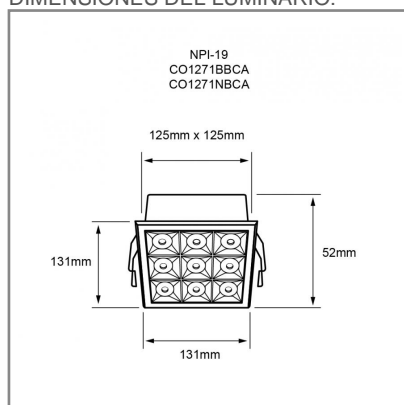

CO1271 **B** **BC** **A** 36W

PRODUCTO ACTIVO

**CONSTRULITA**  
EL SENTIDO DE LA LUZ

Luminario de Interior LED, Empotrado de techo, color blanco. 3000 K, luz calida, material Aluminio y pantalla Policarbonato. NOM-003

## ACCESORIO

Material cuerpo	Aluminio
Material difusor	Policarbonato
Instalación de producto	Empotrar
IP	20
Color	Blanco
Garantía	5 años
Peso	0.76kg
Consumo total	36W
Flujo de salida	2800lm

**NOM** TECNOLOGÍA LED AHORRO SUSTENTABLE EFICIENCIA AMBIENTE

## DIMENSIONES DEL LUMINARIO: