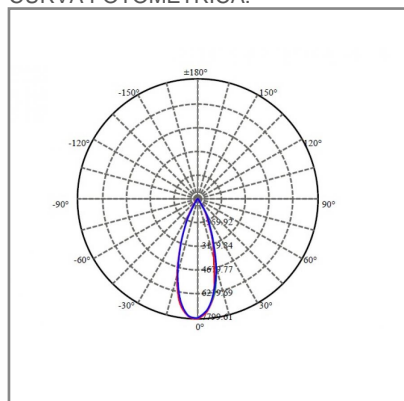

## ACCESORIO

Material cuerpo	Aluminio
Material difusor	Policarbonato
Instalación de producto	Empotrar
IP	20
Color	Blanco
Garantía	5 años
Peso	0.76kg
Consumo total	36W
Flujo de salida	2800lm

**NOM** TECNOLOGÍA LED AHORRO SUSTENTABLE EFICIENCIA AMBIENTE

## DIMENSIONES DEL LUMINARIO:

## CURVA FOTOMÉTRICA: