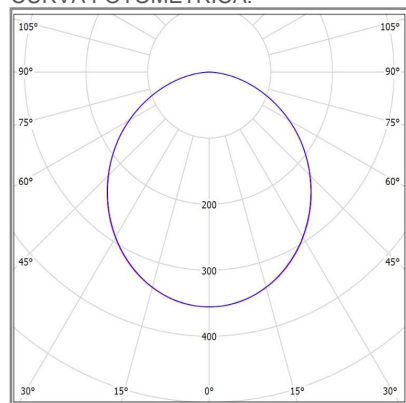

LITEPAD

ACCESORIO

Material cuerpo	Aluminio Inyectado
Material difusor	PMMA
Instalación de producto	Empotrar
IP	40
Color	Blanco
Garantía	5 años
Consumo total	10W
Flujo de salida	660lm
Ik	4

DIMENSIONES DEL LUMINARIO:

FUENTE LUMINOSA

Tecnología	LED
Flujo luminoso	759 lm
Vida promedio	30 000 h
Tipo de vida	L70
IRC	80 Ra
Temperatura de color	4 000 K
Ángulo de apertura	120 °

CURVA FOTOMÉTRICA:

SISTEMA ELÉCTRICO Y CONTROL