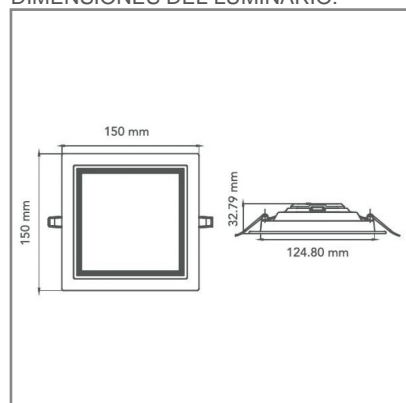

RE1101 **B** **BN** **B** 10W

PRODUCTO ACTIVO

CONSTRULITA
EL SENTIDO DE LA LUZ

LITEPAD, es la nueva generación de paneles LED para empotrar en plafón, ideales para para espacios interiores en hoteles restaurantes, cafeterías, tiendas departamentales u oficinas. Brindan una confortable luz difusa, adecuada para la iluminación general. Este nuevo diseño cuenta con un driver incorporado al cuerpo del luminario el cual se puede remover fácilmente en caso de requerir mantenimiento. Es de fácil instalación y conexión gracias a su tapa de cableado y conectores tipo alerón. Cuenta con brazos retráctiles lo que lo hace sencillo de instalar empotrado en cualquier tipo de plafón

LITEPAD

ACCESORIO

Material cuerpo	Aluminio Inyectado
Material difusor	PMMA
Instalación de producto	Empotrar
IP	40
Color	Blanco
Garantía	5 años
Consumo total	10W
Flujo de salida	660lm
Ik	4

DIMENSIONES DEL LUMINARIO: