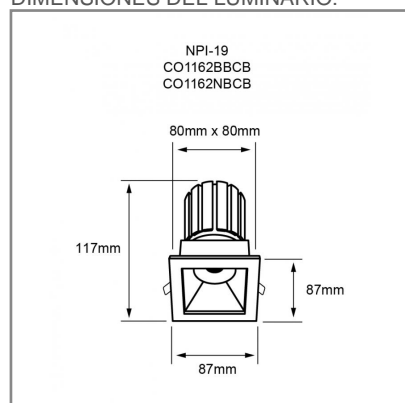

CO1163 **B** **BC** **B** 20W

PRODUCTO ACTIVO

**CONSTRULITA**  
EL SENTIDO DE LA LUZ

Luminario de Interior LED, Empotrado de techo, color blanco. 3000 K, luz calida, material Aluminio y pantalla Policarbonato. NOM-003.

## ACCESORIO

Material cuerpo	Aluminio
Material difusor	Policarbonato
Instalación de producto	Empotrar
IP	40
Color	Blanco
Garantía	5 años
Peso	0.5kg
Consumo total	20W
Flujo de salida	1600lm

**NOM** TECNOLOGÍA LED AHORRO SUSTENTABLE EFICIENCIA AMBIENTE

## DIMENSIONES DEL LUMINARIO: