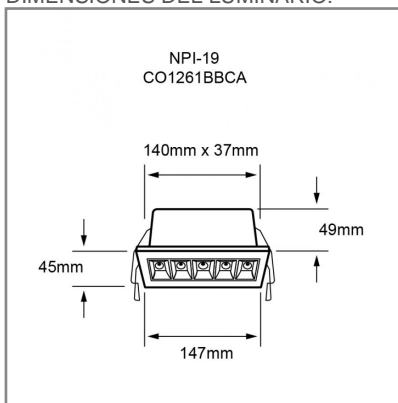

TRAZZO GRAZER

ACCESORIO

Material cuerpo	Aluminio
Material difusor	Policarbonato
Instalación de producto	Empotrar
IP	20
Color	Negro / Blanco
Garantía	5 años
Peso	0.33kg
Consumo total	10W
Flujo de salida	505lm

NOM TECNOLOGÍA LED AHORRO SUSTENTABLE EFICIENCIA AMBIENTE

DIMENSIONES DEL LUMINARIO:

FUENTE LUMINOSA

Tecnología	LED
Flujo luminoso	505 lm
Vida promedio	50 000 h
Tipo de vida	L80
IRC	90 Ra
Temperatura de color	3 000 K
Ángulo de apertura	30 °