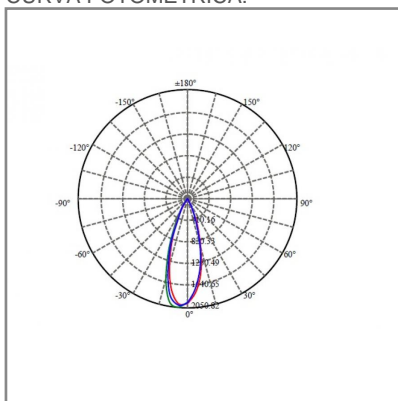

NOM TECNOLOGÍA LED AHORRO SUSTENTABLE EFICIENCIA AMBIENTE

DIMENSIONES DEL LUMINARIO:

FUENTE LUMINOSA

Tecnología	LED
Flujo luminoso	505 lm
Vida promedio	50 000 h
Tipo de vida	L80
IRC	90 Ra
Temperatura de color	3 000 K
Ángulo de apertura	30 °

CURVA FOTOMÉTRICA:

SISTEMA ELÉCTRICO Y CONTROL

Frecuencia de operación	50 Hz/60 Hz
Factor de potencia	> 0.9
Corriente de entrada	0.10 A-0.04 A
Temperatura de operación	-25 - 70 °C
Voltaje de entrada	100 V ~-277 V ~