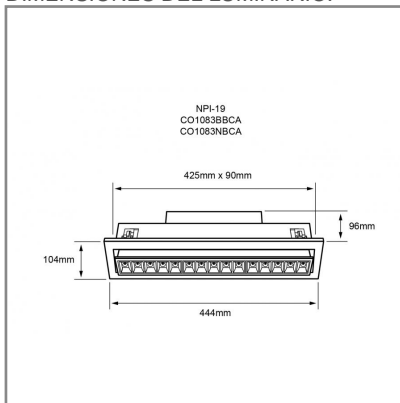

TRAZZO GRAZER

ACCESORIO

Material cuerpo	Aluminio
Material difusor	Policarbonato
Instalación de producto	Empotrar
IP	20
Color	Blanco
Garantía	5 años
Peso	1.7kg
Consumo total	30W
Flujo de salida	1595lm

NOM TECNOLOGÍA LED AHORRO SUSTENTABLE EFICIENCIA AMBIENTE

DIMENSIONES DEL LUMINARIO:

FUENTE LUMINOSA

Tecnología	LED
Flujo luminoso	1 595 lm
Vida promedio	30 000 h
Tipo de vida	L70
IRC	90 Ra
Temperatura de color	3 000 K
Ángulo de apertura	30 °

CURVA FOTOMÉTRICA: