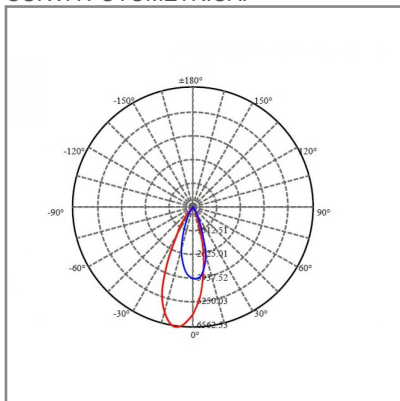

TRAZZO GRAZER

ACCESORIO

Material cuerpo	Aluminio
Material difusor	Policarbonato
Instalación de producto	Empotrar
IP	20
Color	Blanco
Garantía	5 años
Peso	1.7kg
Consumo total	30W
Flujo de salida	1595lm

NOM TECNOLOGÍA LED AHORRO SUSTENTABLE EFICIENCIA AMBIENTE

DIMENSIONES DEL LUMINARIO:

FUENTE LUMINOSA

Tecnología	LED
Flujo luminoso	1 595 lm
Vida promedio	30 000 h
Tipo de vida	L70
IRC	90 Ra
Temperatura de color	3 000 K
Ángulo de apertura	30 °

CURVA FOTOMÉTRICA: