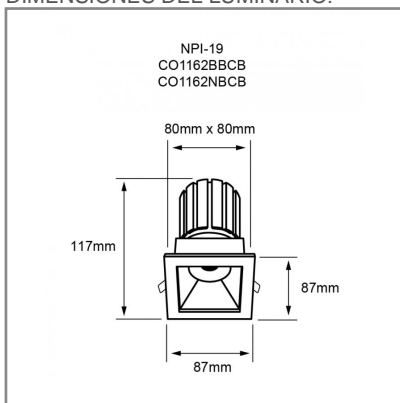

CO1163 **N** **BC** **B** 20W

PRODUCTO ACTIVO

CONSTRULITA
EL SENTIDO DE LA LUZ

Luminario de Interior LED, Empotrado de techo, color negro. 3000 K, luz calida, material Aluminio y pantalla Policarbonato. NOM-003.

DOWNLIGHT

ACCESORIO

Material cuerpo	Aluminio
Material difusor	Policarbonato
Instalación de producto	Empotrar
IP	40
Color	Negro
Garantía	5 años
Peso	0.5kg
Consumo total	20W
Flujo de salida	1300lm

NOM TECNOLOGÍA LED AHORRO SUSTENTABLE EFICIENCIA AMBIENTE

DIMENSIONES DEL LUMINARIO:

FUENTE LUMINOSA

Tecnología	LED
Flujo luminoso	1 300 lm
Vida promedio	30 000 h
Tipo de vida	L70
IRC	90 Ra
Temperatura de color	3 000 K
Ángulo de apertura	24 °

CURVA FOTOMÉTRICA: