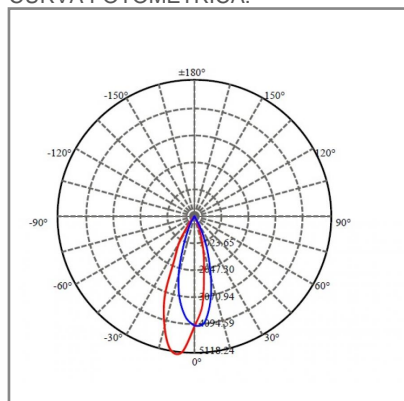

CUBIC

ACCESORIO

Material cuerpo	Aluminio
Material difusor	Aluminio
Instalación de producto	Sobreponer en Riel
IP	20
Color	Blanco
Garantía	5 años
Peso	2.4kg
Flujo de salida	1292lm

NOM TECNOLOGÍA LED AHORRO SUSTENTABLE EFICIENCIA AMBIENTE

DIMENSIONES DEL LUMINARIO:

FUENTE LUMINOSA

Tecnología	LED
Flujo luminoso	1 292 lm
Vida promedio	50 000 h
Tipo de vida	L80
IRC	90 Ra
Temperatura de color	3 000 K
Ángulo de apertura	30 °

CURVA FOTOMÉTRICA: