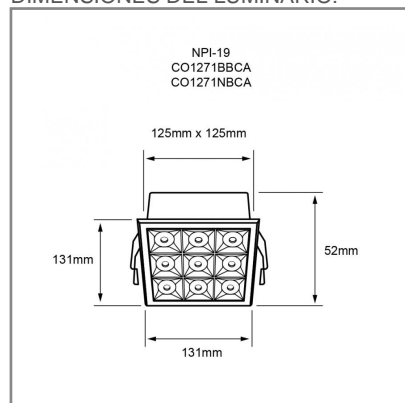

CO1271 N BC A 36W

PRODUCTO ACTIVO

CONSTRULITA
 EL SENTIDO DE LA LUZ

Luminario de Interior LED, Empotrado de techo, color negro. 3000 K, luz calida, material Aluminio y pantalla Policarbonato. NOM-003

TRAZZO GRAZER

ACCESORIO

Material cuerpo	Aluminio
Material difusor	Policarbonato
Instalación de producto	Empotrar
IP	20
Color	Negro
Garantía	5 años
Peso	0.76kg
Consumo total	36W
Flujo de salida	2800lm

NOM TECNOLOGÍA LED AHORRO SUSTENTABLE EFICIENCIA AMBIENTE

DIMENSIONES DEL LUMINARIO:

FUENTE LUMINOSA

Tecnología	LED
Flujo luminoso	2 800 lm
Vida promedio	50 000 h
Tipo de vida	L80
IRC	90 Ra
Temperatura de color	3 000 K
Ángulo de apertura	30 °

CURVA FOTOMÉTRICA: