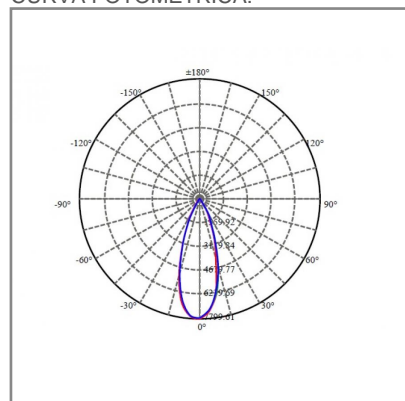

ACCESORIO

Material cuerpo	Aluminio
Material difusor	Policarbonato
Instalación de producto	Empotrar
IP	20
Color	Negro
Garantía	5 años
Peso	0.76kg
Consumo total	36W
Flujo de salida	2800lm

NOM TECNOLOGÍA LED AHORRO SUSTENTABLE EFICIENCIA AMBIENTE

DIMENSIONES DEL LUMINARIO:

FUENTE LUMINOSA

Tecnología	LED
Flujo luminoso	2 800 lm
Vida promedio	50 000 h
Tipo de vida	L80
IRC	90 Ra
Temperatura de color	3 000 K
Ángulo de apertura	30 °

CURVA FOTOMÉTRICA: