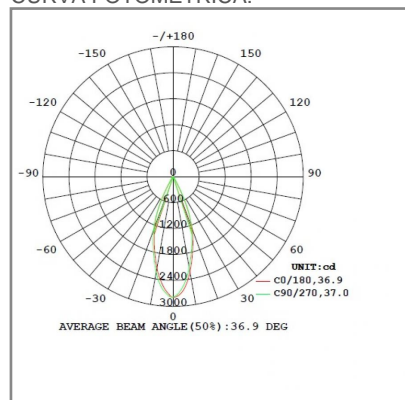

| | |
|-------------------------|------------|
| Material cuerpo | Aluminio |
| Material difusor | Cristal |
| Instalación de producto | Sobreponer |
| Color | Negro |
| Garantía | 5 años |
| Peso | 0.72kg |
| Consumo total | 15W |

NOM **TECNOLOGÍA LED** AHORRO SUSTENTABLE EFICIENCIA AMBIENTE

DIMENSIONES DEL LUMINARIO:

FUENTE LUMINOSA

| | |
|----------------------|----------|
| Tecnología | LED |
| Flujo luminoso | 1 248 lm |
| Vida promedio | 30 000 h |
| Tipo de vida | L70 |
| IRC | 90 Ra |
| Temperatura de color | 3 000 K |
| Ángulo de apertura | 37 ° |

CURVA FOTOMÉTRICA:

SISTEMA ELÉCTRICO Y CONTROL

| | |
|--------------------------|-----------------|
| Frecuencia de operación | 50 Hz/60 Hz |
| Factor de potencia | > 0.9 |
| Corriente de entrada | 0.15 A-0.06 A |
| Temperatura de operación | -20 °C/40 °C |
| Voltaje de entrada | 100 V ~-240 V ~ |