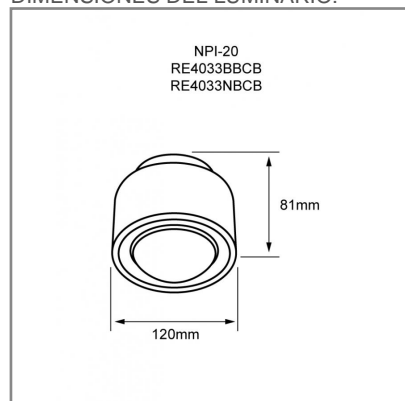

| | |
|-------------------------|------------|
| Material cuerpo | Aluminio |
| Material difusor | Cristal |
| Instalación de producto | Sobreponer |
| Color | Negro |
| Garantía | 5 años |
| Peso | 0.72kg |
| Consumo total | 15W |

NOM **TECNOLOGÍA LED** AHORRO SUSTENTABLE EFICIENCIA AMBIENTE

DIMENSIONES DEL LUMINARIO:

FUENTE LUMINOSA

| | |
|----------------------|----------|
| Tecnología | LED |
| Flujo luminoso | 1 248 lm |
| Vida promedio | 30 000 h |
| Tipo de vida | L70 |
| IRC | 90 Ra |
| Temperatura de color | 3 000 K |
| Ángulo de apertura | 37 ° |