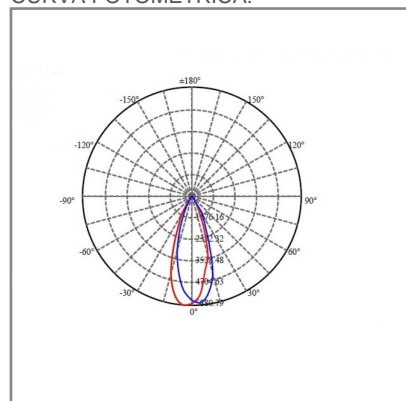

DOWNLIGHT

ACCESORIO

Material cuerpo	Aluminio
Material difusor	Policarbonato
Instalación de producto	Sobreponer
Color	Negro
Garantía	5 años
Peso	0.98kg
Consumo total	36W
Flujo de salida	2860lm

NOM **LED** **TECNOLOGÍA** **AHORRO SUSTENTABLE EFICIENCIA AMBIENTE**

DIMENSIONES DEL LUMINARIO:

FUENTE LUMINOSA

Tecnología	LED
Flujo luminoso	2 860 lm
Vida promedio	50 000 h
Tipo de vida	L80
IRC	90 Ra
Temperatura de color	3 000 K
Ángulo de apertura	30 °

CURVA FOTOMÉTRICA: