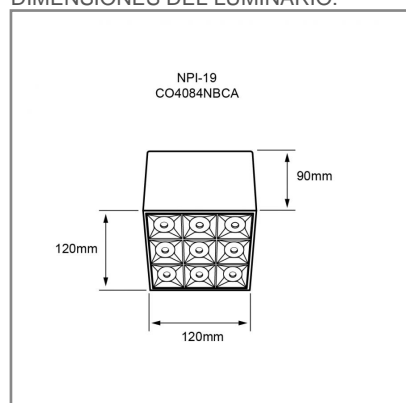

DOWNLIGHT

ACCESORIO

Material cuerpo	Aluminio
Material difusor	Policarbonato
Instalación de producto	Sobreponer
Color	Negro
Garantía	5 años
Peso	0.98kg
Consumo total	36W
Flujo de salida	2860lm

NOM **LED** **TECNOLOGÍA** **AHORRO SUSTENTABLE EFICIENCIA AMBIENTE**

DIMENSIONES DEL LUMINARIO:

FUENTE LUMINOSA

Tecnología	LED
Flujo luminoso	2 860 lm
Vida promedio	50 000 h
Tipo de vida	L80
IRC	90 Ra
Temperatura de color	3 000 K
Ángulo de apertura	30 °

CURVA FOTOMÉTRICA: