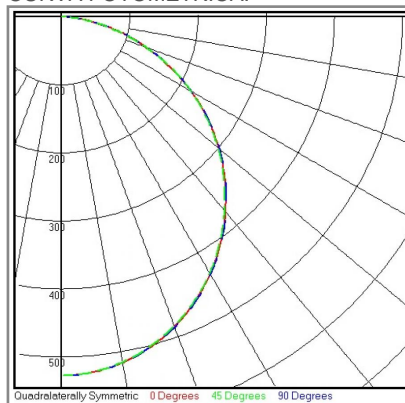

FUENTE LUMINOSA

Tecnología	LED
Flujo luminoso	1 972 lm
Vida promedio	25 000 h
Tipo de vida	L70
IRC	80 Ra
Temperatura de color	3 000 K
Ángulo de apertura	120 °

CURVA FOTOMÉTRICA:

SISTEMA ELÉCTRICO Y CONTROL