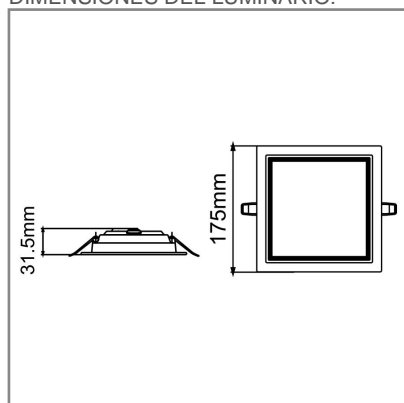

RE1092 **B** **BC** **B** 18W

PRODUCTO ACTIVO

CONSTRULITA
EL SENTIDO DE LA LUZ

LITEPAD, es la nueva generación de paneles LED para empotrar en plafón, ideales para para espacios interiores en hoteles restaurantes, cafeterías, tiendas departamentales u oficinas. Brindan una confortable luz difusa, adecuada para la iluminación general. Este nuevo diseño cuenta con un driver incorporado al cuerpo del luminario el cual se puede remover fácilmente en caso de requerir mantenimiento. Es de fácil instalación y conexión gracias a su tapa de cableado y conectores tipo alerón. Cuenta con brazos retráctiles lo que lo hace sencillo de instalar empotrado en cualquier tipo de plafón.

LITEPAD

ACCESORIO

Material cuerpo	Aluminio Inyectado
Material difusor	PMMA
Instalación de producto	Empotrar
IP	40
Color	Blanco
Garantía	5 años
Consumo total	18W
Flujo de salida	1715lm
Ik	4

DIMENSIONES DEL LUMINARIO: