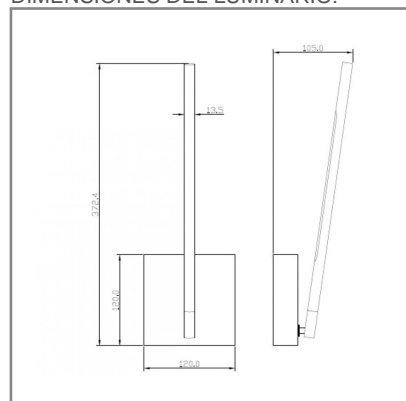

RE6077 **N** **BC** **B** 4.5W

PRODUCTO ACTIVO

CONSTRULITA
EL SENTIDO DE LA LUZ*Luminario de Interior, Sobreponer en muro, Integrado LED, color negro, 3000 K, Luz suave cálida. NOM-003.*

DISEÑO

ACCESORIO

Material cuerpo	Aluminio / Acrílico
Material difusor	Acrílico
Instalación de producto	Sobreponer
Color	Negro
Garantía	5 años
Peso	0.3kg
Consumo total	4.5W
Flujo de salida	230lm

NOM | **TECNOLOGÍA LED** | AHORRO SUSTENTABLE
EFICIENCIA AMBIENTE

DIMENSIONES DEL LUMINARIO:

FUENTE LUMINOSA

Tecnología	LED
Flujo luminoso	230 lm
Vida promedio	30 000 h
Tipo de vida	L70
IRC	80 Ra
Temperatura de color	3 000 K
Ángulo de apertura	120 °