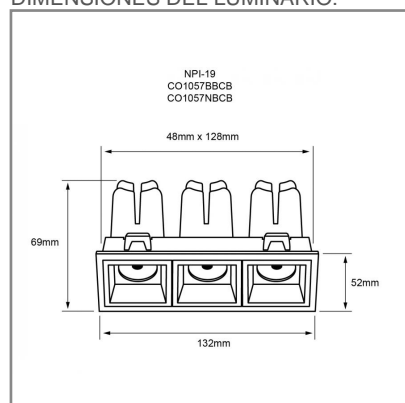

DOWNLIGHT

ACCESORIO

Material cuerpo	Aluminio
Material difusor	Policarbonato
Instalación de producto	Empotrar
IP	40
Color	Negro
Garantía	5 años
Peso	0.38kg
Consumo total	15W
Flujo de salida	975lm

NOM TECNOLOGÍA LED AHORRO SUSTENTABLE EFICIENCIA AMBIENTE

DIMENSIONES DEL LUMINARIO:

FUENTE LUMINOSA

Tecnología	LED
Flujo luminoso	975 lm
Vida promedio	30 000 h
Tipo de vida	L70
IRC	90 Ra
Temperatura de color	3 000 K
Ángulo de apertura	30 °

CURVA FOTOMÉTRICA:

SISTEMA ELÉCTRICO Y CONTROL