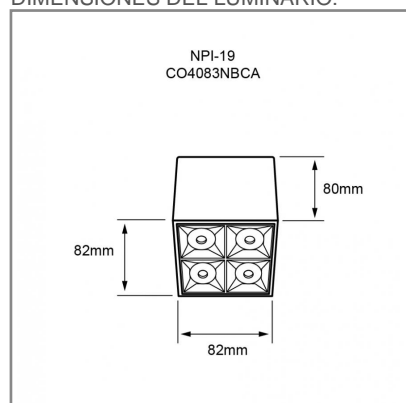

## ACCESORIO

Material cuerpo	Aluminio
Material difusor	Policarbonato
Instalación de producto	Sobreponer
Color	Negro
Garantía	5 años
Peso	0.408kg
Consumo total	15W
Flujo de salida	1155lm

**NOM** TECNOLOGÍA LED AHORRO SUSTENTABLE EFICIENCIA AMBIENTE

## DIMENSIONES DEL LUMINARIO: