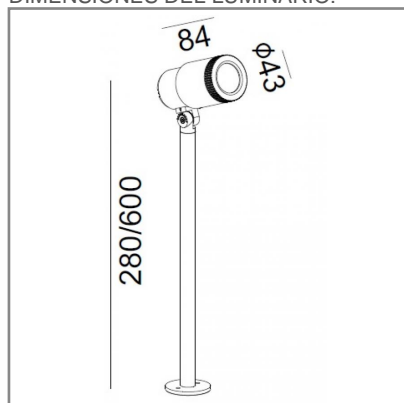

OU7027 **N** **BC** **A** 4.5W

PRODUCTO ACTIVO

CONSTRULITA
EL SENTIDO DE LA LUZ

Luminario de Exterior, Sobreponer Piso, Integrado LED 4.5 W,, color negro, 3000 K, Luz calida, IP65, NOM-003

MINI ZOOM

ACCESORIO

Material cuerpo	Aleación Aluminio
Material difusor	PC
Instalación de producto	Sobreponer
IP	65
Color	Negro
Garantía	5 años
Peso	0.4kg
Consumo total	4.5W
Flujo de salida	196lm

NOM **TECNOLOGÍA LED** AHORRO SUSTENTABLE EFICIENCIA AMBIENTE

DIMENSIONES DEL LUMINARIO:

FUENTE LUMINOSA

Tecnología	LED
Flujo luminoso	196 lm
Vida promedio	30 000 h
Tipo de vida	L70
IRC	90 Ra
Temperatura de color	3 000 K
Ángulo de apertura	18 °

CURVA FOTOMÉTRICA:

SISTEMA ELÉCTRICO Y CONTROL