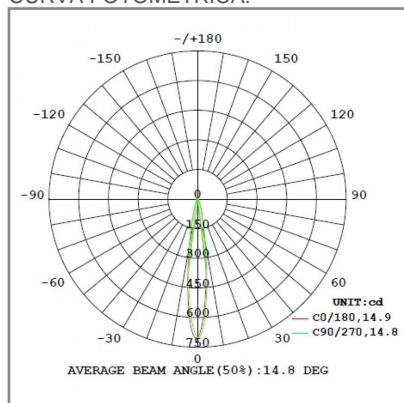

Material cuerpo	Aleación Aluminio
Material difusor	PC
Instalación de producto	Sobreponer
IP	65
Color	Negro
Garantía	5 años
Peso	0.4kg
Consumo total	4.5W
Flujo de salida	196lm

NOM **TECNOLOGÍA LED** AHORRO SUSTENTABLE EFICIENCIA AMBIENTE

DIMENSIONES DEL LUMINARIO:

FUENTE LUMINOSA

Tecnología	LED
Flujo luminoso	196 lm
Vida promedio	30 000 h
Tipo de vida	L70
IRC	90 Ra
Temperatura de color	3 000 K
Ángulo de apertura	18 °

CURVA FOTOMÉTRICA:

SISTEMA ELÉCTRICO Y CONTROL