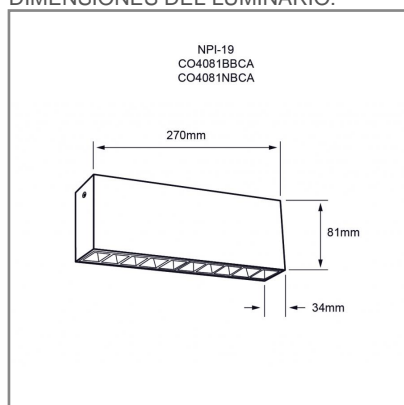

TRAZZO

ACCESORIO

| | |
|-------------------------|------------|
| Material cuerpo | Aluminio |
| Material difusor | Aluminio |
| Instalación de producto | Sobreponer |
| IP | 20 |
| Color | Blanco |
| Garantía | 5 años |
| Peso | 0.74kg |
| Consumo total | 20W |
| Flujo de salida | 1350lm |

DIMENSIONES DEL LUMINARIO:

FUENTE LUMINOSA

| | |
|----------------------|----------|
| Tecnología | LED |
| Flujo luminoso | 1 350 lm |
| Vida promedio | 50 000 h |
| Tipo de vida | L80 |
| IRC | 90 Ra |
| Temperatura de color | 3 000 K |
| Ángulo de apertura | 30 ° |