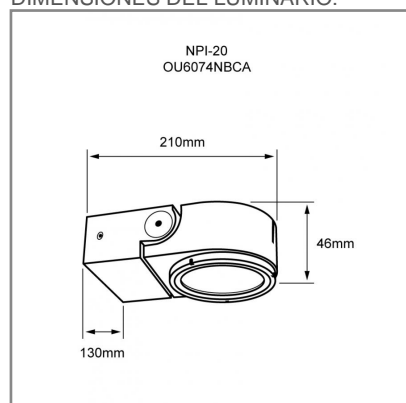

OU6074 **N** **BC** **A** 13W

PRODUCTO ACTIVO

CONSTRULITA
EL SENTIDO DE LA LUZ

Luminario de Exterior, Sobreponer Muro, Integrado LED 13 W, color negro, 3000 K, Luz suave calida, IP65, Dirigible. NOM-003

WALL PACK

ACCESORIO

Material cuerpo	Aleacion Aluminio
Material difusor	PC
Instalación de producto	Sobreponer
IP	65
Color	Negro
Garantía	5 años
Peso	1.4kg
Consumo total	13W

NOM TECNOLOGÍA LED AHORRO SUSTENTABLE EFICIENCIA AMBIENTE

DIMENSIONES DEL LUMINARIO:

FUENTE LUMINOSA

Tecnología	LED
Flujo luminoso	960 lm
Vida promedio	30 000 h
Tipo de vida	L70
IRC	90 Ra
Temperatura de color	3 000 K
Ángulo de apertura	14 °

CURVA FOTOMÉTRICA:

SISTEMA ELÉCTRICO Y CONTROL