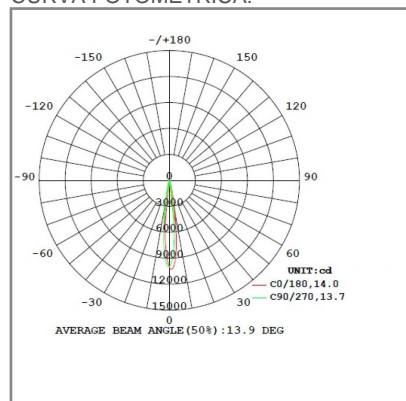

ACCESORIO

Material cuerpo	Aleacion Aluminio
Material difusor	PC
Instalación de producto	Sobreponer
IP	65
Color	Negro
Garantía	5 años
Peso	1.4kg
Consumo total	13W

NOM TECNOLOGÍA LED AHORRO SUSTENTABLE EFICIENCIA AMBIENTE

DIMENSIONES DEL LUMINARIO:

FUENTE LUMINOSA

Tecnología	LED
Flujo luminoso	960 lm
Vida promedio	30 000 h
Tipo de vida	L70
IRC	90 Ra
Temperatura de color	3 000 K
Ángulo de apertura	14 °

CURVA FOTOMÉTRICA:

SISTEMA ELÉCTRICO Y CONTROL