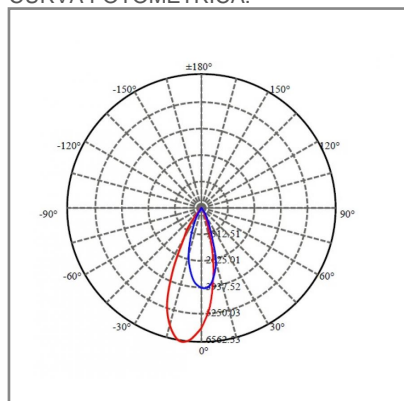

CUBIC

ACCESORIO

Material cuerpo	Aluminio
Material difusor	Aluminio
Instalación de producto	Sobreponer en Riel
IP	20
Color	Blanco
Garantía	5 años
Peso	1.095kg
Consumo total	30W
Flujo de salida	2035lm

NOM TECNOLOGÍA LED AHORRO SUSTENTABLE EFICIENCIA AMBIENTE

DIMENSIONES DEL LUMINARIO:

FUENTE LUMINOSA

Tecnología	LED
Flujo luminoso	2 035 lm
Vida promedio	50 000 h
Tipo de vida	L80
IRC	90 Ra
Temperatura de color	3 000 K
Ángulo de apertura	30 °

CURVA FOTOMÉTRICA: