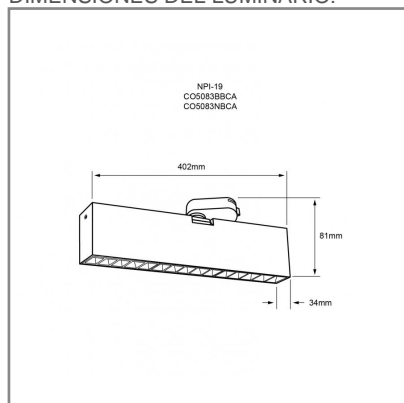

CUBIC

ACCESORIO

Material cuerpo	Aluminio
Material difusor	Aluminio
Instalación de producto	Sobreponer en Riel
IP	20
Color	Blanco
Garantía	5 años
Peso	1.095kg
Consumo total	30W
Flujo de salida	2035lm

NOM TECNOLOGÍA LED AHORRO SUSTENTABLE EFICIENCIA AMBIENTE

DIMENSIONES DEL LUMINARIO:

FUENTE LUMINOSA

Tecnología	LED
Flujo luminoso	2 035 lm
Vida promedio	50 000 h
Tipo de vida	L80
IRC	90 Ra
Temperatura de color	3 000 K
Ángulo de apertura	30 °

CURVA FOTOMÉTRICA: