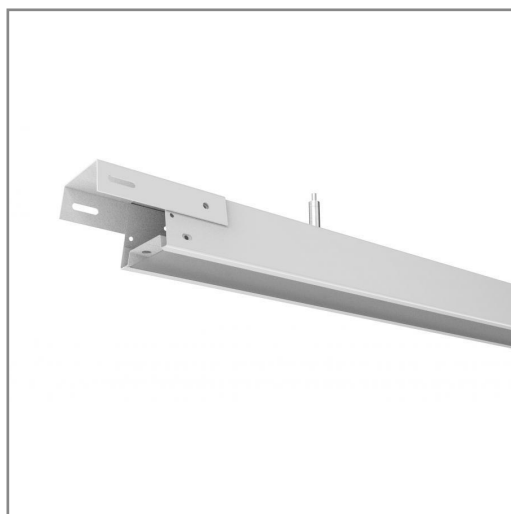

IN8849 **B** **BF** **A** 73W

PRODUCTO ACTIVO

**CONSTRULITA**  
EL SENTIDO DE LA LUZ

Luminario suspendido INTERCONECTABLE de LED, color blanco para Iluminación industrial, bodegas y áreas de trabajo, con longitud 1200 mm. Con potencia de 73W.

## ACCESORIO

Material cuerpo	Acero Formado
Material difusor	Acrílico Frosted
Instalación de producto	Suspender
IP	40
Color	Blanco
Garantía	5 años
Consumo total	73W
Flujo de salida	10800lm

## DIMENSIONES DEL LUMINARIO: