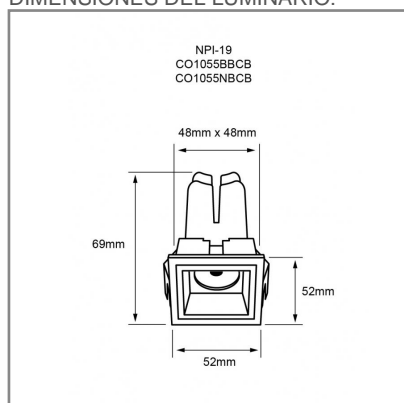

## ACCESORIO

Material cuerpo	Aluminio
Material difusor	Policarbonato
Instalación de producto	Empotrar
IP	40
Color	Negro
Garantía	5 años
Peso	0.14kg
Consumo total	5W
Flujo de salida	325lm

**NOM** TECNOLOGÍA LED AHORRO SUSTENTABLE EFICIENCIA AMBIENTE

## DIMENSIONES DEL LUMINARIO: