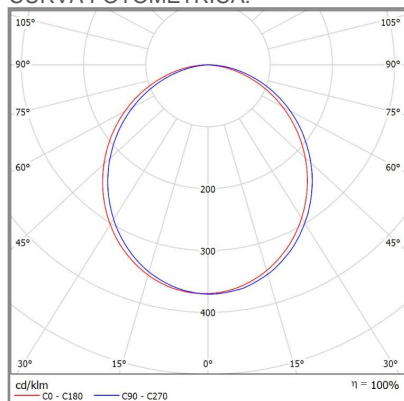

NOM TECNOLOGÍA LED AHORRO SUSTENTABLE EFICIENCIA AMBIENTE

DIMENSIONES DEL LUMINARIO:

FUENTE LUMINOSA

Tecnología	LED
Flujo luminoso	794 lm
Vida promedio	30 000 h
Tipo de vida	L70
IRC	80 Ra
Temperatura de color	4 000 K
Ángulo de apertura	110 °

CURVA FOTOMÉTRICA:

SISTEMA ELÉCTRICO Y CONTROL

Frecuencia de operación	60 Hz
Factor de potencia	> 0,95
Corriente de entrada	0,075 - 0,040 A
Temperatura de operación	-10 °C a 40 °C °C
Distorsiones armónicas (THD)	< 20 %