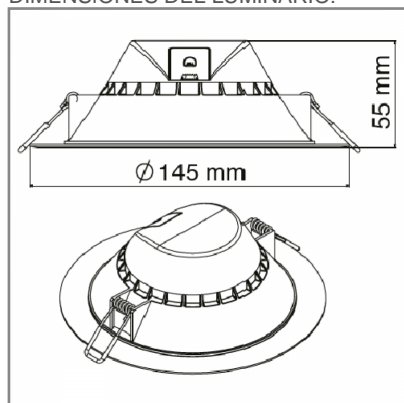

RE1054 **B** **BN** **B** 9W

PRODUCTO EN AGOTAMIENTO

CONSTRULITA
EL SENTIDO DE LA LUZ

DOWNLIGHT ELEMENTAL es un luminario de 9w para bote integral de 12 cm; para luz general en aplicaciones Residenciales, Hospitalidad y Servicios.

DOWNLIGHT

ACCESORIO

Material cuerpo	Plástico inyectado
Material reflector	Plástico
Material difusor	Acrílico frost
Instalación de producto	Empotrar
IP	51
Color	Blanco
Garantía	5 años
Consumo total	9W
Flujo de salida	690lm

NOM TECNOLOGÍA LED AHORRO SUSTENTABLE EFICIENCIA AMBIENTE

DIMENSIONES DEL LUMINARIO:

FUENTE LUMINOSA

Tecnología	LED
Flujo luminoso	794 lm
Vida promedio	30 000 h
Tipo de vida	L70
IRC	80 Ra
Temperatura de color	4 000 K
Ángulo de apertura	110 °