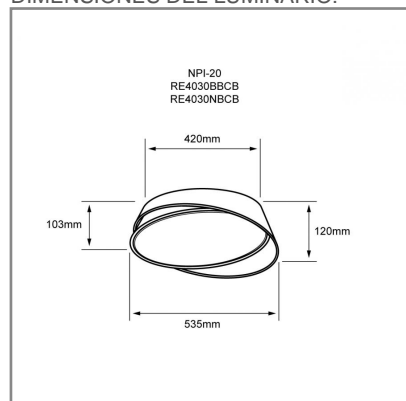

## ACCESORIO

Material cuerpo	Acero / acrílico
Material difusor	Acrílico
Instalación de producto	Sobreponer
Color	Negro
Garantía	5 años
Peso	5.36kg
Consumo total	54W

**NOM** **TECNOLOGÍA LED** AHORRO SUSTENTABLE EFICIENCIA AMBIENTE

## DIMENSIONES DEL LUMINARIO: