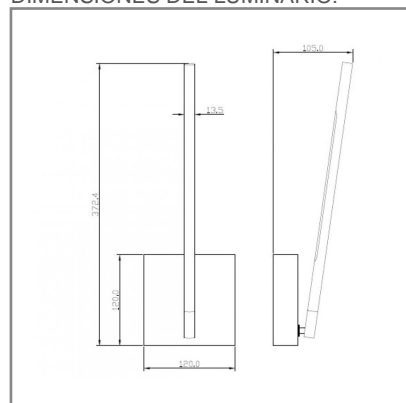

## DISEÑO

## ACCESORIO

Material cuerpo	Aluminio / Acrílico
Material difusor	Acrílico
Instalación de producto	Sobreponer
Color	Dorado
Garantía	5 años
Peso	0.3kg
Consumo total	4.5W
Flujo de salida	230lm

**NOM** **TECNOLOGÍA LED** AHORRO SUSTENTABLE EFICIENCIA AMBIENTE

## DIMENSIONES DEL LUMINARIO: