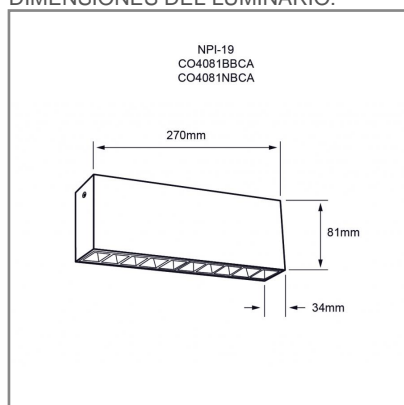

TRAZZO

ACCESORIO

Material cuerpo	Aluminio
Material difusor	Aluminio
Instalación de producto	Sobreponer
IP	20
Color	Negro
Garantía	5 años
Peso	0.74kg
Consumo total	20W
Flujo de salida	1350lm

NOM TECNOLOGÍA LED AHORRO SUSTENTABLE EFICIENCIA AMBIENTE

DIMENSIONES DEL LUMINARIO:

FUENTE LUMINOSA

Tecnología	LED
Flujo luminoso	1 350 lm
Vida promedio	50 000 h
Tipo de vida	L80
IRC	90 Ra
Temperatura de color	3 000 K
Ángulo de apertura	30 °

CURVA FOTOMÉTRICA: