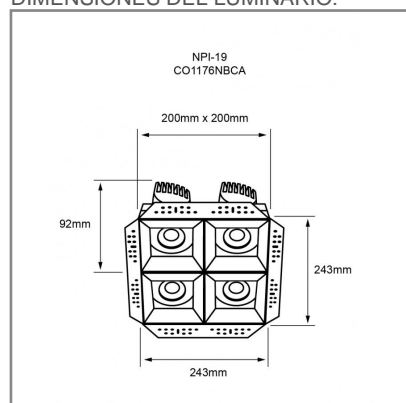

CO1176 **N** **BC** **A** 52W

PRODUCTO ACTIVO

CONSTRULITA
EL SENTIDO DE LA LUZ

Luminario de Interior LED, Empotrado de techo, color negro. 3000 K, luz calida, material Aluminio y pantalla Acrílico. NOM-003

OPEN DARK

ACCESORIO

Material cuerpo	Aluminio
Material difusor	Acrílico
Instalación de producto	Empotrar
IP	20
Color	Negro
Garantía	5 años
Peso	0.89kg
Consumo total	52W
Flujo de salida	5700lm

NOM TECNOLOGÍA LED AHORRO SUSTENTABLE EFICIENCIA AMBIENTE

DIMENSIONES DEL LUMINARIO:

FUENTE LUMINOSA

Tecnología	LED
Flujo luminoso	5 700 lm
Vida promedio	30 000 h
Tipo de vida	L70
IRC	90 Ra
Temperatura de color	3 000 K
Ángulo de apertura	30 °

CURVA FOTOMÉTRICA: