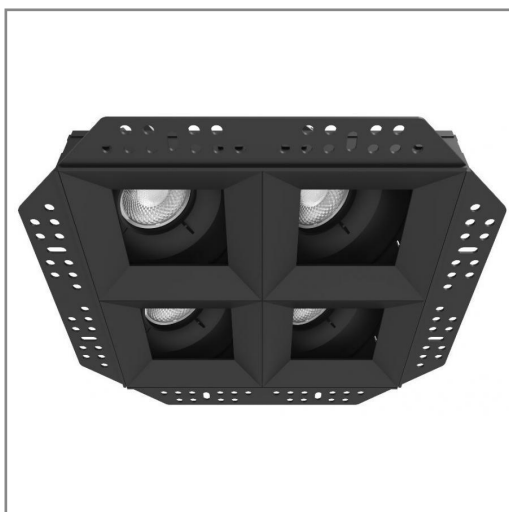

CO1176 **N** **BC** **A** 52W

PRODUCTO ACTIVO

CONSTRULITA
EL SENTIDO DE LA LUZ

Luminario de Interior LED, Empotrado de techo, color negro. 3000 K, luz calida, material Aluminio y pantalla Acrílico. NOM-003

OPEN DARK

ACCESORIO

Material cuerpo	Aluminio
Material difusor	Acrílico
Instalación de producto	Empotrar
IP	20
Color	Negro
Garantía	5 años
Peso	0.89kg
Consumo total	52W
Flujo de salida	5700lm

NOM TECNOLOGÍA LED AHORRO SUSTENTABLE EFICIENCIA AMBIENTE

DIMENSIONES DEL LUMINARIO:

FUENTE LUMINOSA

Tecnología	LED
Flujo luminoso	5 700 lm
Vida promedio	30 000 h
Tipo de vida	L70
IRC	90 Ra
Temperatura de color	3 000 K
Ángulo de apertura	30 °

CURVA FOTOMÉTRICA: