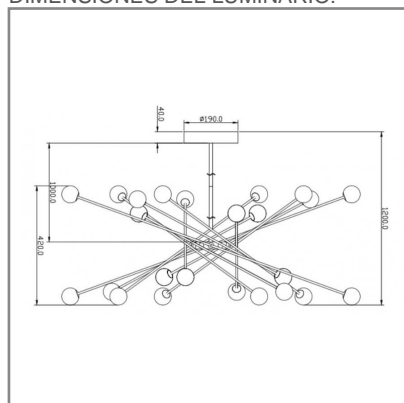

RE8140 **N** **BC** **B** 72W

PRODUCTO ACTIVO

CONSTRULITA
EL SENTIDO DE LA LUZ*Luminario Suspendido LED uso decorativo, Atenuable, 72W, Aluminio, Dirigible*

CLÁSICOS SUSPENDIDOS

ACCESORIO

Material cuerpo	Aluminio
Material difusor	Acrílico
Instalación de producto	Suspender
IP	20
Color	Negro
Garantía	5 años
Peso	6kg
Consumo total	72W
Flujo de salida	4320lm

NOM **TECNOLOGÍA LED** AHORRO SUSTENTABLE EFICIENCIA AMBIENTE

DIMENSIONES DEL LUMINARIO:

FUENTE LUMINOSA

Tecnología	LED
Flujo luminoso	4 320 lm
Vida promedio	30 000 h
Tipo de vida	L70
IRC	80 Ra
Temperatura de color	3 000 K
Ángulo de apertura	360 °

CURVA FOTOMÉTRICA:

SISTEMA ELÉCTRICO Y CONTROL

Frecuencia de operación	50 Hz/60 Hz
Factor de potencia	> 0.6
Corriente de entrada	0.72 A-0.25 A
Control de atenuación	Si
Método de control	0-10 V
Voltaje de entrada	100 V ~-277 V ~