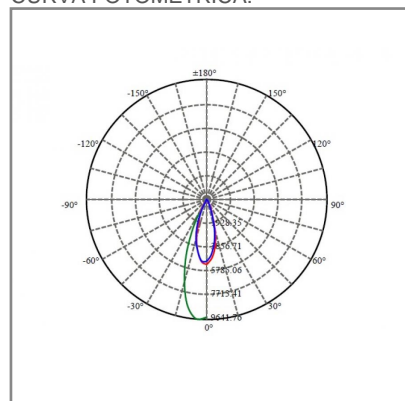

TRAZZO GRAZER

ACCESORIO

Material cuerpo	Aluminio
Material difusor	Policarbonato
Instalación de producto	Empotrar
IP	20
Color	Negro
Garantía	5 años
Peso	1.9kg
Consumo total	40W
Flujo de salida	1925lm

NOM TECNOLOGÍA LED AHORRO SUSTENTABLE EFICIENCIA AMBIENTE

DIMENSIONES DEL LUMINARIO:

FUENTE LUMINOSA

Tecnología	LED
Flujo luminoso	1 925 lm
Vida promedio	30 000 h
Tipo de vida	L70
IRC	90 Ra
Temperatura de color	3 000 K
Ángulo de apertura	30 °

CURVA FOTOMÉTRICA: