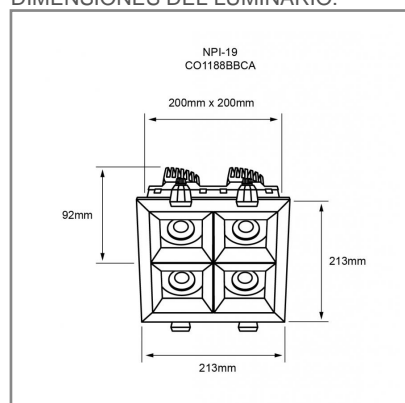

OPEN DARK

ACCESORIO

Material cuerpo	Aluminio
Material difusor	Acrílico
Instalación de producto	Empotrar
IP	20
Color	Blanco/Negro
Garantía	5 años
Peso	1.1kg
Consumo total	52W
Flujo de salida	5700lm

**NOM** TECNOLOGÍA LED AHORRO SUSTENTABLE EFICIENCIA AMBIENTE

DIMENSIONES DEL LUMINARIO:

FUENTE LUMINOSA

Tecnología	LED
Flujo luminoso	5 700 lm
Vida promedio	30 000 h
Tipo de vida	L70
IRC	90 Ra
Temperatura de color	3 000 K
Ángulo de apertura	30 °

CURVA FOTOMÉTRICA: