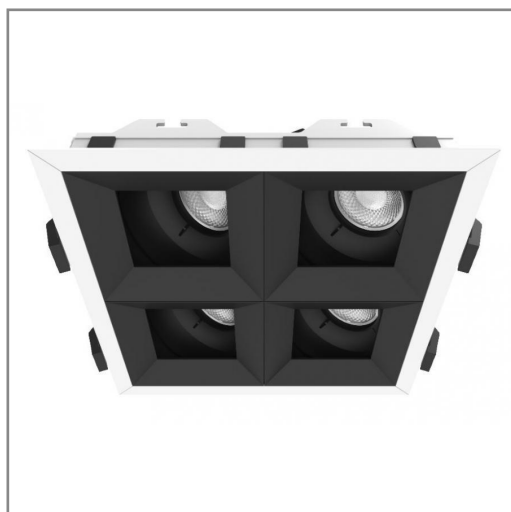

CO1188 **B** **BC** **A** 52W

PRODUCTO ACTIVO

**CONSTRULITA**  
EL SENTIDO DE LA LUZ

Luminario de Interior LED, Empotrado de techo, color blanco/negro. 3000 K, luz calida, material Aluminio y pantalla Acrílico. NOM-003

OPEN DARK

ACCESORIO

Material cuerpo	Aluminio
Material difusor	Acrílico
Instalación de producto	Empotrar
IP	20
Color	Blanco/Negro
Garantía	5 años
Peso	1.1kg
Consumo total	52W
Flujo de salida	5700lm

**NOM** TECNOLOGÍA LED AHORRO SUSTENTABLE EFICIENCIA AMBIENTE

DIMENSIONES DEL LUMINARIO:

FUENTE LUMINOSA

Tecnología	LED
Flujo luminoso	5 700 lm
Vida promedio	30 000 h
Tipo de vida	L70
IRC	90 Ra
Temperatura de color	3 000 K
Ángulo de apertura	30 °

CURVA FOTOMÉTRICA: