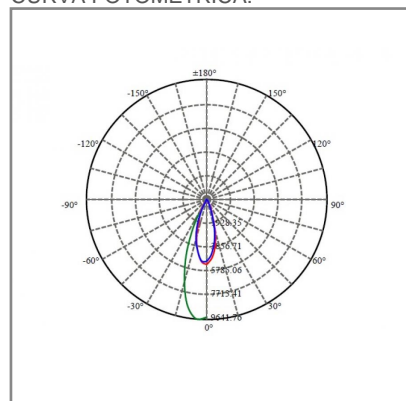

TRAZZO GRAZER

ACCESORIO

Material cuerpo	Aluminio
Material difusor	Policarbonato
Instalación de producto	Empotrar
IP	20
Color	Blanco
Garantía	5 años
Peso	1.9kg
Consumo total	40W
Flujo de salida	1925lm

NOM TECNOLOGÍA LED AHORRO SUSTENTABLE EFICIENCIA AMBIENTE

DIMENSIONES DEL LUMINARIO:

FUENTE LUMINOSA

Tecnología	LED
Flujo luminoso	1 925 lm
Vida promedio	30 000 h
Tipo de vida	L70
IRC	90 Ra
Temperatura de color	3 000 K
Ángulo de apertura	30 °

CURVA FOTOMÉTRICA: