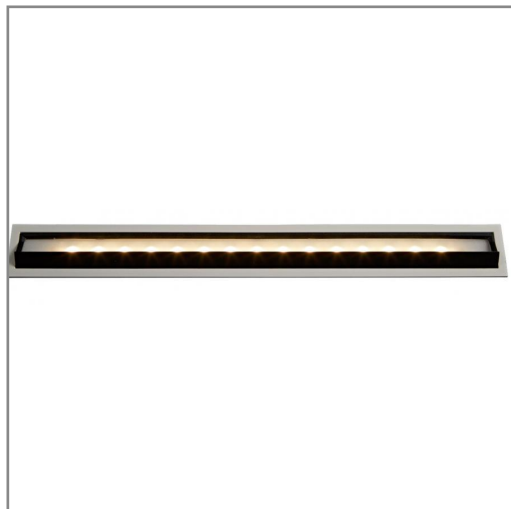

CO1087 **B** **BC** **A** 20W

PRODUCTO ACTIVO

CONSTRULITA
EL SENTIDO DE LA LUZ

Luminario de Interior, Empotrar en Techo, Integradado LED 20 W, color Blanco/Negro, Luz suave calida, 3000 K.
NOM-003

TRAZZO GRAZER

ACCESORIO

Material cuerpo	Aluminio / PC
Material difusor	PC
Instalación de producto	Empotrar
Color	Blanco/Negro
Garantía	5 años
Peso	0.87kg
Consumo total	20W

DIMENSIONES DEL LUMINARIO:

FUENTE LUMINOSA

Tecnología	LED
Flujo luminoso	1 107 lm
Vida promedio	50 000 h
Tipo de vida	L80
IRC	90 Ra
Temperatura de color	3 000 K