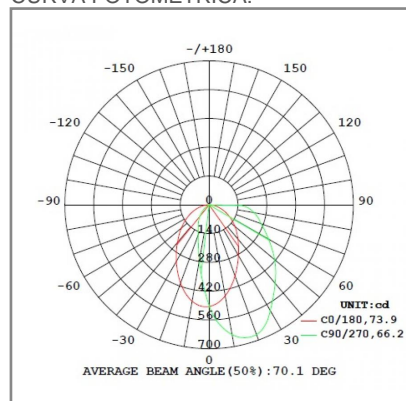

ACCESORIO

Material cuerpo	Aluminio / PC
Material difusor	PC
Instalación de producto	Empotrar
Color	Blanco/Negro
Garantía	5 años
Peso	0.87kg
Consumo total	20W

DIMENSIONES DEL LUMINARIO:

FUENTE LUMINOSA

Tecnología	LED
Flujo luminoso	1 107 lm
Vida promedio	50 000 h
Tipo de vida	L80
IRC	90 Ra
Temperatura de color	3 000 K

CURVA FOTOMÉTRICA:

SISTEMA ELÉCTRICO Y CONTROL

Frecuencia de operación	50 Hz/60 Hz
Factor de potencia	> 0.9
Corriente de entrada	0.2 A-0.07 A
Temperatura de operación	-20 °C/ 40 °C
Voltaje de entrada	100 V ~-277 V ~