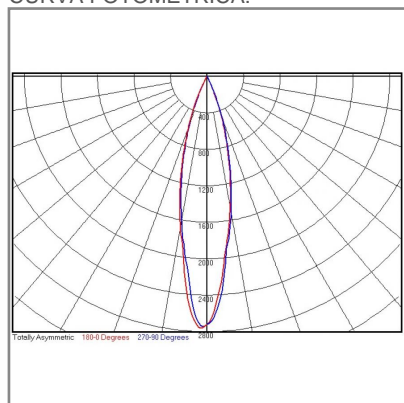

FUENTE LUMINOSA

Tecnología	LED
Flujo luminoso	672 lm
Vida promedio	30 000 h
Tipo de vida	L70
IRC	90 Ra
Temperatura de color	2 700 K
Ángulo de apertura	24 °

CURVA FOTOMÉTRICA: