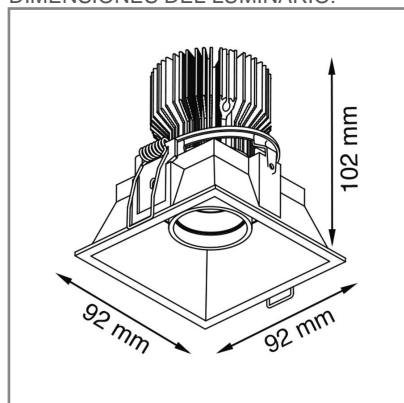

RE1071 **B** **BC** **A** 15W

PRODUCTO ACTIVO

CONSTRULITA
EL SENTIDO DE LA LUZ*Luminario dirigible en aluminio. Reflector facetado.*

GALA

ACCESORIO

Material cuerpo	Aluminio
Material reflector	Facetado
Material difusor	Acrílico
Instalación de producto	Empotrar
IP	40
Color	Blanco
Garantía	5 años
Direccionamiento vertical	30°
Consumo total	15W
Flujo de salida	560lm
Ik	3

NOM | **TECNOLOGÍA LED** | AHORRO SUSTENTABLE EFICIENCIA AMBIENTE

DIMENSIONES DEL LUMINARIO:

FUENTE LUMINOSA

Tecnología	LED
Flujo luminoso	672 lm
Vida promedio	30 000 h
Tipo de vida	L70
IRC	90 Ra
Temperatura de color	2 700 K
Ángulo de apertura	24 °