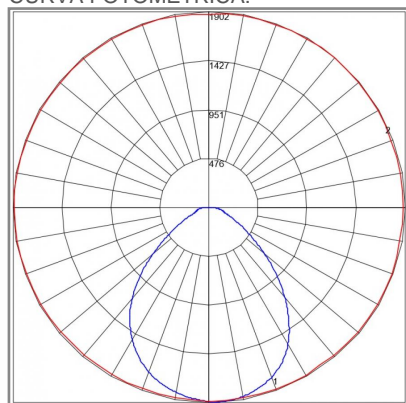

OF1321 **B** **BN** **A** 37W

PRODUCTO EN AGOTAMIENTO

CONSTRULITA
EL SENTIDO DE LA LUZ

Prismáticos de Empotrar en techo LED 32W 4000K (Si incluida). 95°. Driver Electrónico 127-277 V~/ 60Hz + balastro de emergencia (Si incluido).IRC 80. Color: Blanco.

PRISMÁTICO

ACCESORIO

Material cuerpo	Acero laminado
Material difusor	Acrílico
Instalación de producto	Empotrar
IP	40
Color	Blanco
Garantía	5 años
Consumo total	37W
Flujo de salida	1795lm
Ik	4

DIMENSIONES DEL LUMINARIO:

FUENTE LUMINOSA

Tecnología	LED
Flujo luminoso	2 692.5 lm
Vida promedio	50 000 h
Tipo de vida	L70
IRC	80 Ra
Temperatura de color	4 000 K
Ángulo de apertura	120 °

CURVA FOTOMÉTRICA:

SISTEMA ELÉCTRICO Y CONTROL