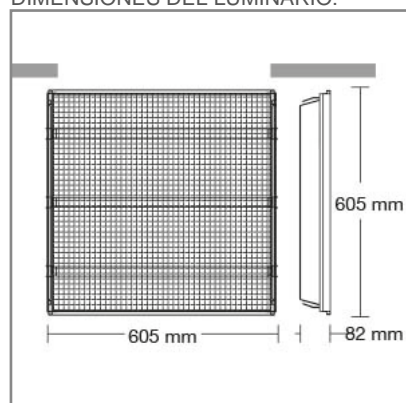

OF1321 **B** **BN** **A** 37W

PRODUCTO EN AGOTAMIENTO

CONSTRULITA
EL SENTIDO DE LA LUZ

Prismáticos de Empotrar en techo LED 32W 4000K (Si incluida). 95°. Driver Electrónico 127-277 V~/ 60Hz + balastro de emergencia (Si incluido).IRC 80. Color: Blanco.

PRISMÁTICO

ACCESORIO

Material cuerpo	Acero laminado
Material difusor	Acrílico
Instalación de producto	Empotrar
IP	40
Color	Blanco
Garantía	5 años
Consumo total	37W
Flujo de salida	1795lm
Ik	4

DIMENSIONES DEL LUMINARIO: