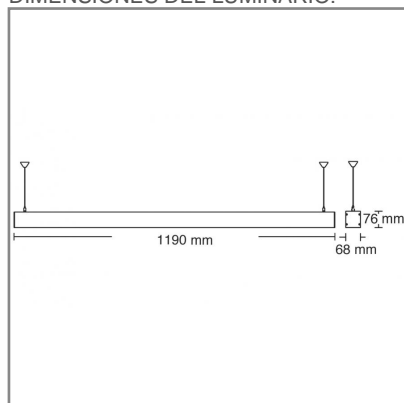

OF8022 **B** **BN** **D** 32W

PRODUCTO ACTIVO

CONSTRULITA
EL SENTIDO DE LA LUZ

Luminario SLIM de suspneder, luz directa, difusa con Tecnología LED de 2x17W, blanco neutro, optica en policarbonato de 110°. Perfil de aluminio extruido, acabado en pintura electrostática color blanco.

SLIM

ACCESORIO

Material cuerpo	Aluminio Extruido
Material reflector	Aluminio Especular
Material difusor	Acrílico
Instalación de producto	Suspender
IP	40
Color	Blanco
Garantía	5 años
Lámparas por equipo	2pzas
Consumo total	32W
Flujo de salida	1600lm
Ik	4

DIMENSIONES DEL LUMINARIO:

FUENTE LUMINOSA

Tecnología	LED
Base	G5
Flujo luminoso	1 840 lm
Vida promedio	15 000 h
Tipo de vida	L70
IRC	80 Ra
Temperatura de color	4 000 K
Ángulo de apertura	110 °

CURVA FOTOMÉTRICA: