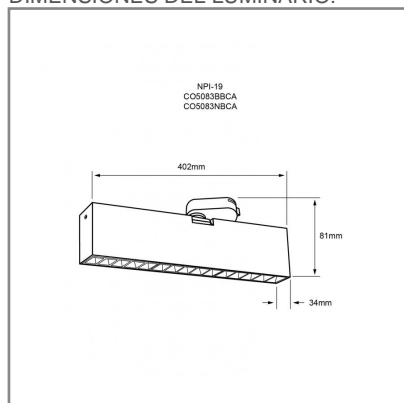

CUBIC

ACCESORIO

| | |
|-------------------------|--------------------|
| Material cuerpo | Aluminio |
| Material difusor | Aluminio |
| Instalación de producto | Sobreponer en Riel |
| IP | 20 |
| Color | Negro |
| Garantía | 5 años |
| Peso | 1.095kg |
| Consumo total | 30W |
| Flujo de salida | 2035lm |

NOM TECNOLOGÍA LED AHORRO SUSTENTABLE EFICIENCIA AMBIENTE

DIMENSIONES DEL LUMINARIO:

FUENTE LUMINOSA

| | |
|----------------------|----------|
| Tecnología | LED |
| Flujo luminoso | 2 035 lm |
| Vida promedio | 50 000 h |
| Tipo de vida | L80 |
| IRC | 90 Ra |
| Temperatura de color | 3 000 K |
| Ángulo de apertura | 30 ° |