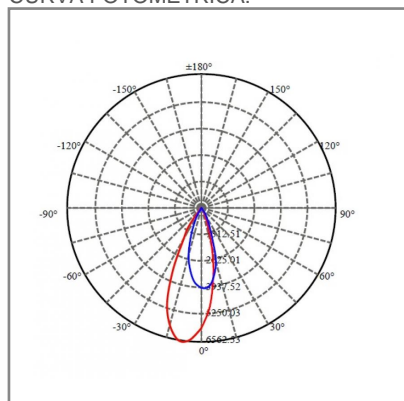

NOM TECNOLOGÍA LED AHORRO SUSTENTABLE EFICIENCIA AMBIENTE

DIMENSIONES DEL LUMINARIO:

FUENTE LUMINOSA

| | |
|----------------------|----------|
| Tecnología | LED |
| Flujo luminoso | 2 035 lm |
| Vida promedio | 50 000 h |
| Tipo de vida | L80 |
| IRC | 90 Ra |
| Temperatura de color | 3 000 K |
| Ángulo de apertura | 30 ° |

CURVA FOTOMÉTRICA:

SISTEMA ELÉCTRICO Y CONTROL

| | |
|--------------------------|-----------------|
| Frecuencia de operación | 50 Hz/60 Hz |
| Factor de potencia | > 0.9 |
| Corriente de entrada | 0.30 A-0.11 A |
| Temperatura de operación | -25 - 70 °C |
| Voltaje de entrada | 100 V ~-277 V ~ |