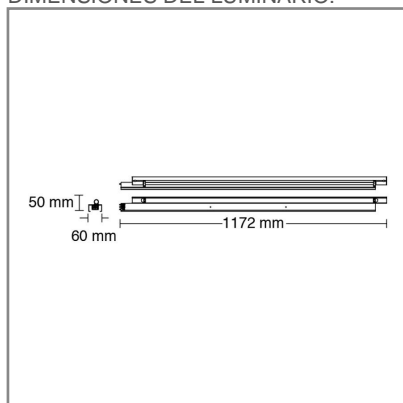

OF4072 **B** **BC** **A** 15W

PRODUCTO OBSOLETO

CONSTRULITA
EL SENTIDO DE LA LUZ

STRIP LINES interconectables son canaleta lineal de sobreponer, para cajillos. Cuerpo en lámina de acero formado y acabado con pintura electrostática color blanco. Con tubo T-8 LED

STRIPLINE

ACCESORIO

Material cuerpo	Acero laminado
Instalación de producto	Sobreponer
IP	10
Color	Blanco
Garantía	5 años
Lámparas por equipo	1pzas
Consumo total	15W
Flujo de salida	1520lm
Ik	5

NOM
TECNOLOGÍA LED
 AHORRO SUSTENTABLE
 EFICIENCIA AMBIENTE

DIMENSIONES DEL LUMINARIO:

FUENTE LUMINOSA

Tecnología	LED
Base	G13
Flujo luminoso	1 748 lm
Vida promedio	25 000 h
Tipo de vida	L70
IRC	90 Ra
Temperatura de color	2 700 K
Ángulo de apertura	180 °

CURVA FOTOMÉTRICA: