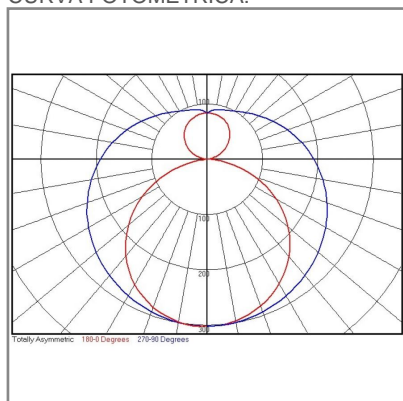

OF4072 **B** **BC** **A** 15W

PRODUCTO OBSOLETO

CONSTRULITA
EL SENTIDO DE LA LUZ

STRIP LINES interconectables son canaleta lineal de sobreponer, para cajillos. Cuerpo en lámina de acero formado y acabado con pintura electrostática color blanco. Con tubo T-8 LED

DIMENSIONES DEL LUMINARIO:

FUENTE LUMINOSA

Tecnología	LED
Base	G13
Flujo luminoso	1 748 lm
Vida promedio	25 000 h
Tipo de vida	L70
IRC	90 Ra
Temperatura de color	2 700 K
Ángulo de apertura	180 °

CURVA FOTOMÉTRICA: