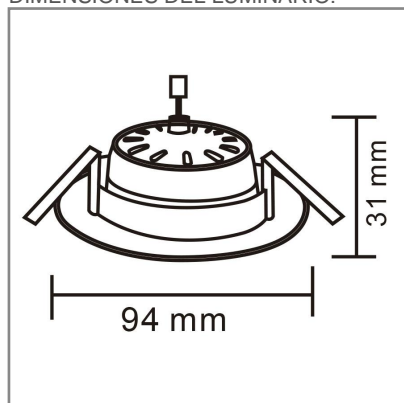

RE1085 **B** **BF** **B** 6.5W

PRODUCTO EN AGOTAMIENTO

CONSTRULITA
EL SENTIDO DE LA LUZ

GLAMMY de empotrar en techo, con LED y óptica anti-deslumbrante son ideales para crear ambientes confortables y atractivos acentos de luz en espacios residenciales, hoteles, restaurantes, bares entre otras áreas de interior.

LITA

ACCESORIO

Material cuerpo	Aluminio Inyectado
Material reflector	Aluminio Especular
Material difusor	PMMA
Instalación de producto	Empotrar
IP	20
Color	Blanco
Garantía	5 años
Direccionamiento vertical	30°
Rotación	30°
Consumo total	6.5W
Flujo de salida	556lm
Ik	3

NOM
TECNOLOGÍA LED
 AHORRO SUSTENTABLE
 EFICIENCIA AMBIENTE

DIMENSIONES DEL LUMINARIO:

FUENTE LUMINOSA

Tecnología	LED
Flujo luminoso	654.117647058824 lm
Vida promedio	25 000 h
Tipo de vida	L70
IRC	80 Ra
Temperatura de color	5 500 K
Ángulo de apertura	38 °