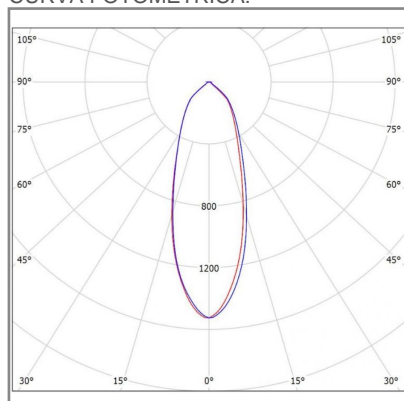

FUENTE LUMINOSA

Tecnología	LED
Flujo luminoso	654.117647058824 lm
Vida promedio	25 000 h
Tipo de vida	L70
IRC	80 Ra
Temperatura de color	5 500 K
Ángulo de apertura	38 °

CURVA FOTOMÉTRICA: