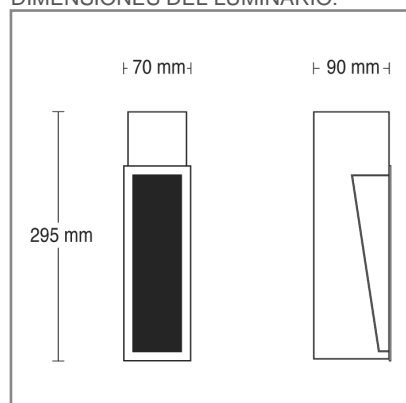

RE2010 **G** **BC** **D** 4.5W

PRODUCTO EN AGOTAMIENTO

**CONSTRULITA**  
EL SENTIDO DE LA LUZ

Luminario de empotrar en muro, cuerpo en inyección de aluminio, housing termoplástico incluido, pintura horneada micropulverizada color gris metálico., con tecnología Led de 4.5W de consumo total, acabado blanco cálido, Driver en 127V, atenuable, incluido. Producto homologado ante IMSS para aplicación en hospitales.

## ACCESORIO

Material cuerpo	Aluminio Inyectado
Material reflector	Aluminio Especular
Material difusor	Aluminio pintado
Instalación de producto	Empotrar
IP	20
Color	Gris
Garantía	5 años
Consumo total	4.5W
Flujo de salida	66lm
Ik	9

## DIMENSIONES DEL LUMINARIO: