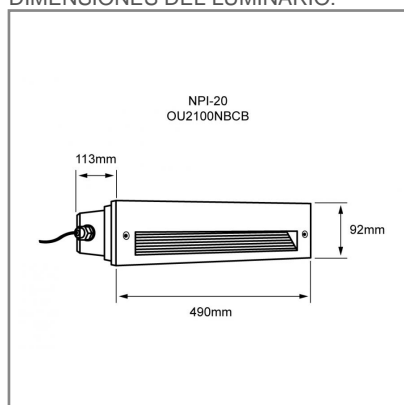

## ACCESORIO

Material cuerpo	Aluminio
Material difusor	Cristal
Instalación de producto	Empotrar
IP	54
Color	Negro
Garantía	5 años
Peso	1.68kg
Consumo total	24W

**NOM** TECNOLOGÍA LED AHORRO SUSTENTABLE EFICIENCIA AMBIENTE

## DIMENSIONES DEL LUMINARIO: