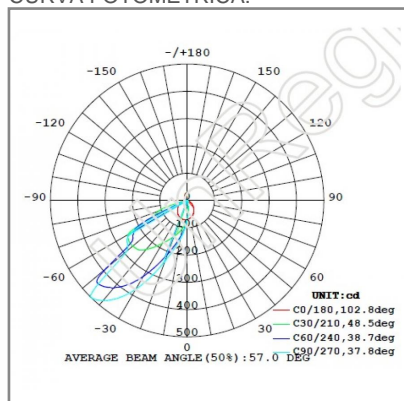

CURVA FOTOMÉTRICA:

SISTEMA ELÉCTRICO Y CONTROL

Frecuencia de operación	50 Hz/60 Hz
Factor de potencia	> 0.9
Corriente de entrada	0.24 A-0.1 A
Temperatura de operación	0 °C / 40 °C
Voltaje de entrada	100 V ~-240 V ~

La información técnica de los productos está sujeta a cambios sin previo aviso.
www.construlitalighting.com