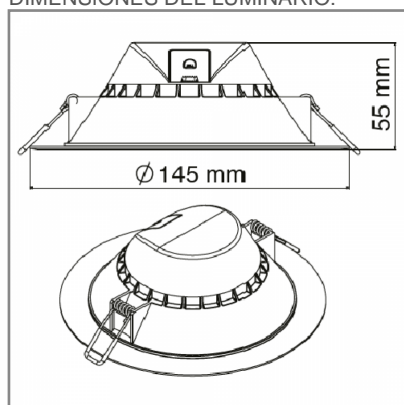

RE1054 **B** **BC** **B** 9W

PRODUCTO EN AGOTAMIENTO

**CONSTRULITA**  
EL SENTIDO DE LA LUZ

*DOWNLIGHT ELEMENTAL es un luminario de 9w para bote integral de 12 cm; para luz general en aplicaciones Residenciales, Hospitalidad y Servicios.*

## ACCESORIO

Material cuerpo	Plástico inyectado
Material reflector	Plástico
Material difusor	Acrílico Frost
Instalación de producto	Empotrar
IP	51
Color	Blanco
Garantía	5 años
Consumo total	9W
Flujo de salida	660lm

## DIMENSIONES DEL LUMINARIO: