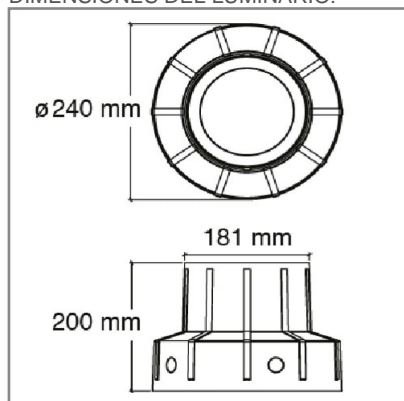

OU3075 **N** **AM** **A** 21W

PRODUCTO EN AGOTAMIENTO

CONSTRULITA
EL SENTIDO DE LA LUZ*Luminario en aluminio inyectado. Óptica y protector de cristal templado.*

UPLIGHT

ACCESORIO

Material cuerpo	Aluminio Inyectado
Instalación de producto	Empotrar
IP	67
Color	Negro
Garantía	5 años
Consumo total	21W
Flujo de salida	1,730lm

DIMENSIONES DEL LUMINARIO:

FUENTE LUMINOSA

Tecnología	LED
Flujo luminoso	1,990 lm
Vida promedio	25 000 h
Tipo de vida	L70
IRC	70 Ra
Temperatura de color	1 800 K
Ángulo de apertura	9°

CURVA FOTOMÉTRICA:

SISTEMA ELÉCTRICO Y CONTROL