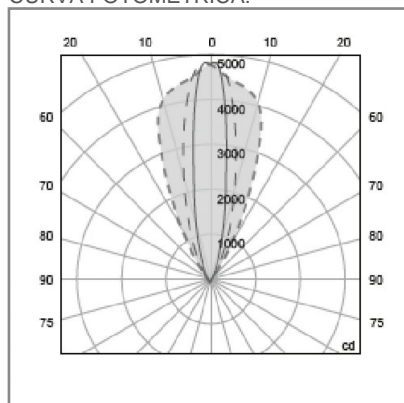

OU3075 **N** **AM** **A** 21W

PRODUCTO EN AGOTAMIENTO

CONSTRULITA
EL SENTIDO DE LA LUZ*Luminario en aluminio inyectado. Óptica y protector de cristal templado.*

UPLIGHT

ACCESORIO

Material cuerpo	Aluminio Inyectado
Instalación de producto	Empotrar
IP	67
Color	Negro
Garantía	5 años
Consumo total	21W
Flujo de salida	1,730lm

DIMENSIONES DEL LUMINARIO:

FUENTE LUMINOSA

Tecnología	LED
Flujo luminoso	1,990 lm
Vida promedio	25 000 h
Tipo de vida	L70
IRC	70 Ra
Temperatura de color	1 800 K
Ángulo de apertura	9°

CURVA FOTOMÉTRICA:

SISTEMA ELÉCTRICO Y CONTROL